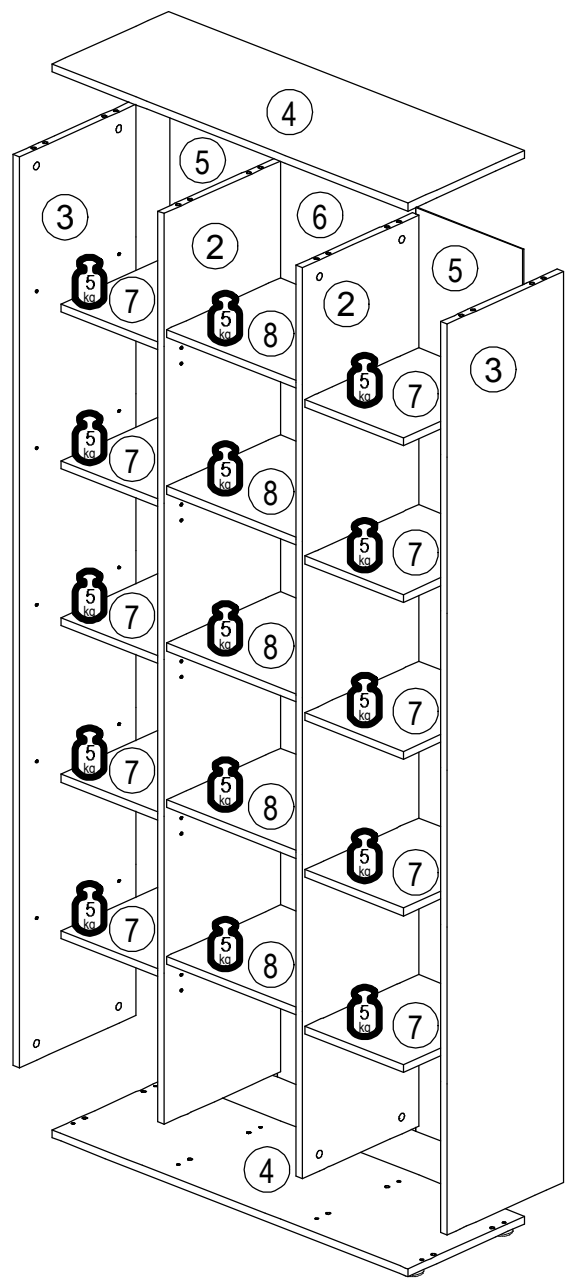

SK NÁVOD NA MONTÁŽ
 CZ MONTÁŽNÍ NÁVOD
 HU SZERELÉSI UTASÍTÁS
 DE MONTAGEANLEITUNG

DUNAJ TYP 13

	900	mm
	1908	
	320	

	 80 min		 PZ 2	 ≤ 0,5 kg	 3m
--	------------	--	----------	--------------	--------

ID	ID	Image	Quantity	Unit
12770	2		2x	1/2
12771	3		2x	2/2
12772	4		2x	2/2
12773	5		2x	2/2
12774	6		1x	2/2
12775	7		10x	1/2
12776	8		5x	1/2

 22244,01 Ø3,5*16	 27000,00 Ø8*30	 70013,01	 70021,01	 24008,00 3,0	 22236,00 Ø2,5x16	 21102,00 Ø1,2x20	 35101,01	 22601,00	 31103,00
A 2x	B 16x	C 16x	D 16x	E 40x	F 40x	G 75x	H 60x	J 2x	K 1x
 22213,00 Ø4x70	 24103,00 Ø8		 22250,00 Ø4x25	 30080,00 Ø44x15					
L 1x	M 1x	N 16x	P 6x	Q 6x					

A 2x	B 16x	C 16x	D 16x	E 40x	F 40x	G 75x	H 60x	K 1x	L 1x
P 6x	Q 6x								