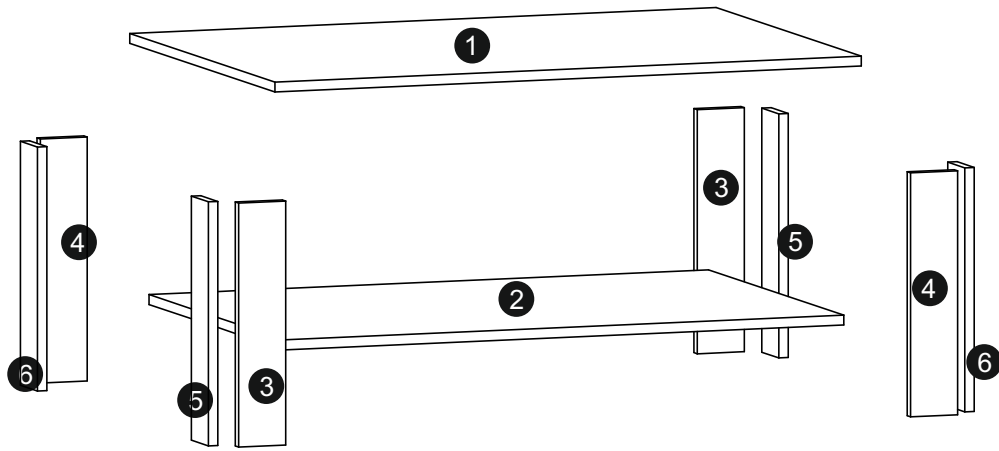

JOLK

60 min

1	1200	600	16	1
2	967	467	16	1
3	500	84	16	2
4	500	84	16	2
5	500	100	16	2
6	500	100	16	2

1

2

3