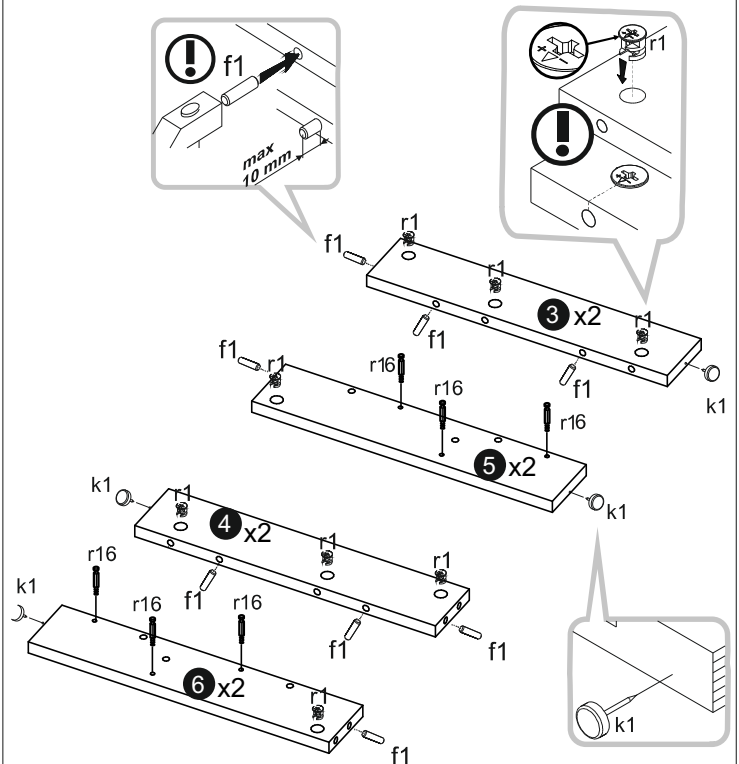

JOLK

60 min

1	1200	600	16	1
2	967	467	16	1
3	500	84	16	2
4	500	84	16	2
5	500	100	16	2
6	500	100	16	2

1

2

3