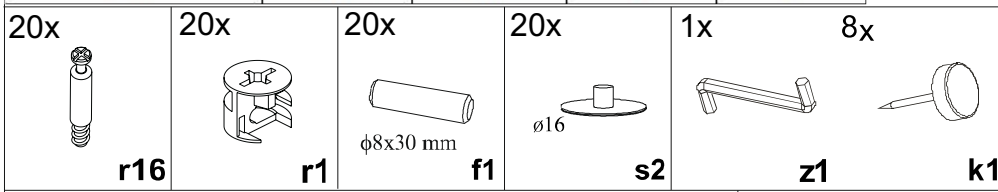

JOLK

60 min

1	1200	600	16	1
2	967	467	16	1
3	500	84	16	2
4	500	84	16	2
5	500	100	16	2
6	500	100	16	2

1

2

3