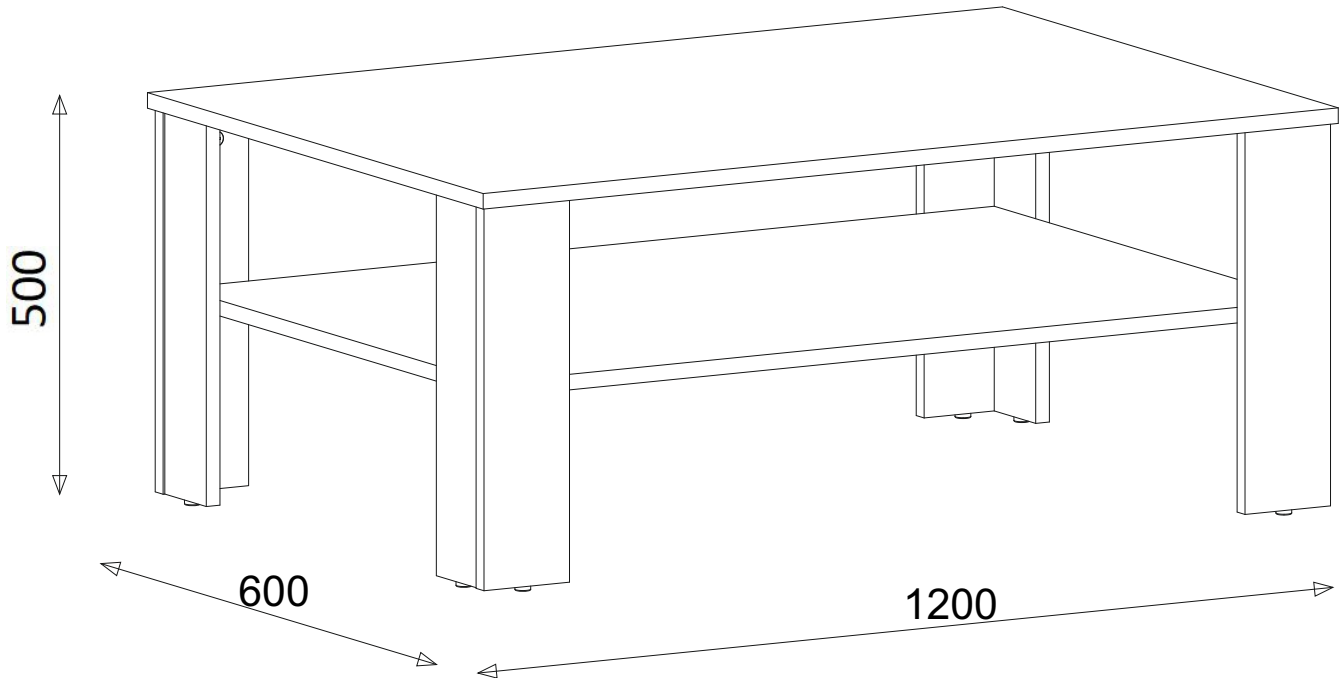

JOLK

60 min

1	1200	600	16	1
2	967	467	16	1
3	500	84	16	2
4	500	84	16	2
5	500	100	16	2
6	500	100	16	2

1

2

3