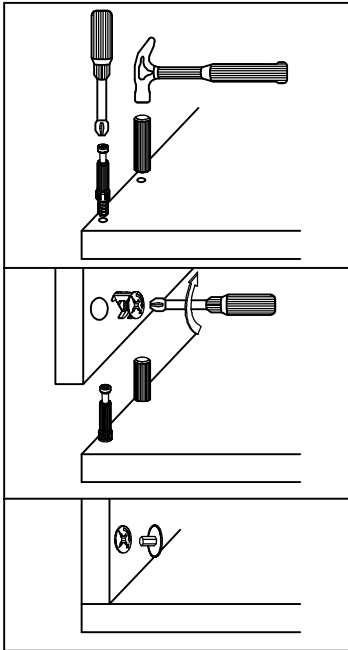

Grand typ 17 polica 140

Symbol elementu	Rozmer	Kód	Balík
1	1232 x 300	GR-POL/140 - 1	1 / 1
2	1228 x 200	GR-POL/140 - 2	1 / 1
3	302 x 80	GR-POL/140 - 3	1 / 1

								
ZDW	M1	Z1	K45	KF50	Z2	ZMS	K8x40	KZ
4	8	8	8	4	4	2	2	2

1

Upozornenie !!!
Opatrne vtíkať za pomoci doštičky