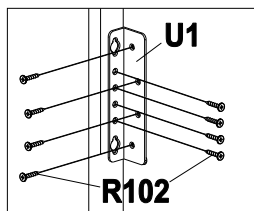

MORATIZ 160x200

140

№	L, mm	B, mm	H, mm	Q	№
2	1473	891	32	1	2/2
3	225	2005	22	1	2/2
4	225	2005	22	1	1/2

160

№	L, mm	B, mm	H, mm	Q	№
2	1673	891	32	1	2/2
3	225	2005	22	1	2/2
4	225	2005	22	1	1/2

180

№	L, mm	B, mm	H, mm	Q	№
2	1873	891	32	1	2/2
3	225	2005	22	1	2/2
4	225	2005	22	1	1/2

A1  7x34 4	A2  Ø15x12 4	B6  Ø10x13 4
C1  8x35 8	I  S4 1	N1  6
M65  M6x65 4	S8  Ø14 4	R102  3,5x16 32
U1  4		

1

2

3

4

5

R102

3,5x16

32

U1

4

6

S8

Ø14

4

А		36
Б		18
В		10
Г		10
Д		10
Е		4
Ж		4