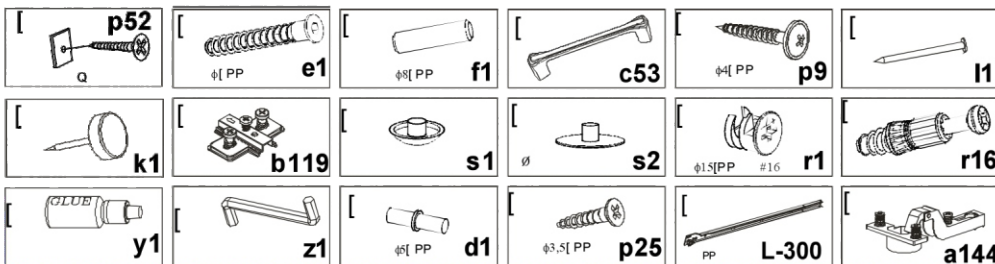

TOPTY TYP 12

1	T-201	800	330	16/32	1
2	T-101	829	310	16	1
3	T-102	829	310	16	1
4	T-301	766	310	16	1
5	T-302	766	310	16	1
6	T-501	709	120	16	1
7	T-001	546	396	16	1
8	T-124	525	310	16	1
9	T-303	375	310	16	1
10	T-502	318	120	16	3
11	T-503	300	120	16	4
12	T-504	300	120	16	4
13	T-002	396	180	16	3
14	T-003	794	180	16	1
15	T-401	766	80	16	1
16	T-601	760	395	3	2
17	T-602	723	298	3	1
18	T-603	332	298	3	3