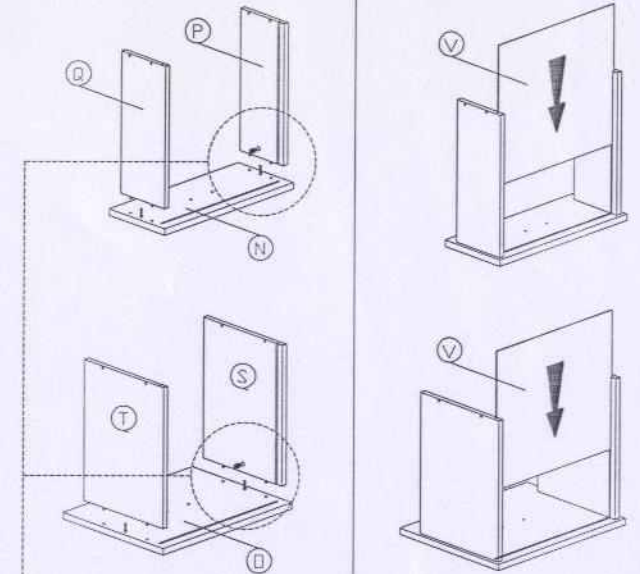

Návod na montáž

Model : FP - PC1

Krok 15

Krok 16

Krok 17

Krok 18

Krok 19

Krok 20