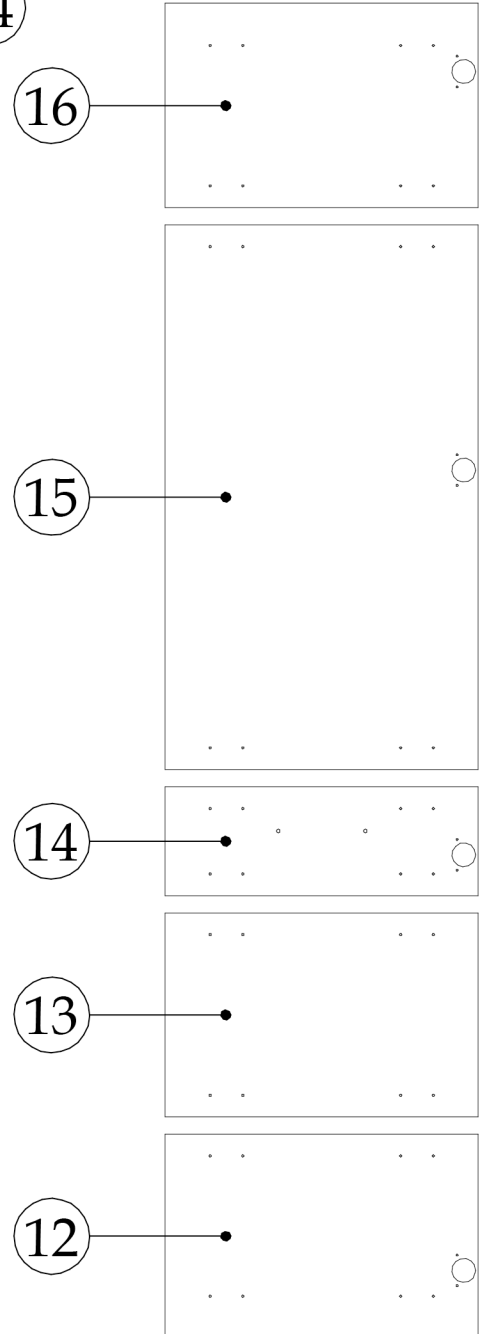

PUSAN V

Assembly instructions and safety icons:

- Icons for correct (smiley) and incorrect (frowny) assembly methods.
- Warning icons: exclamation mark in a triangle, and a crossed-out frowny face.
- Icons for eye safety and handling instructions.
- Text: "100% cotton" with a hand icon.

A1 x4 6.4x50	A3 x1 4mm	B x26 8x30	C3 x4	E x28 3.5x16	E4 x40 3.5x30
E5 x8 4x35	E8 x2	L1 x16	M x1	N1 x4	P x14
R1 x21	R2 x21	R3 x21	S1 x1	T x8 6.3x13	W3 x1

1	1903	351	16	1	1001	1/2
2	1903	351	16	1	1002	1/2
3	608	351	16	1	1003	1/2
4	608	351	16	1	1004	1/2
5	574	330	16	1	1026	1/2
6	1800	80	16	2	1007	1/2
7	574	314	16	4	N/A	1/2
8	1917	588	3	1	N/A	1/2
9	1864	72	19	1	3021	1/2
10	1864	72	19	1	3022	1/2
11	608	72	19	1	3023	2/2
12	460	300	19	1	3069	2/2
13	460	300	19	1	3070	2/2
14	460	160	19	1	3071	2/2
15	460	800	19	1	3072	2/2
16	460	300	19	1	3073	2/2

► 1

► 2

▶ 3

▶ 4

► 5

► 6

▶ 7

▶ 8

► 9

► 10

► 11

► 12

► 13

► 14

► 15

► 16