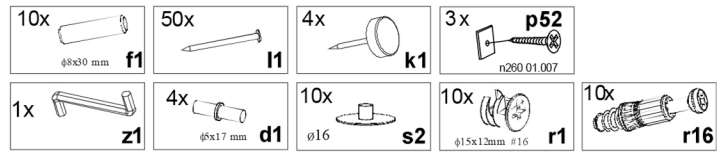

# TOPTY 80

1	T-206	800	330	16/32	1
2	T-107	829	310	16	1
3	T-108	829	310	16	1
4	T-311	766	300	16	1
5	T-312	766	300	16	1
6	T-405	766	80	16	1
7	T-605	386	790	3	1
8	T-606	375	790	3	1