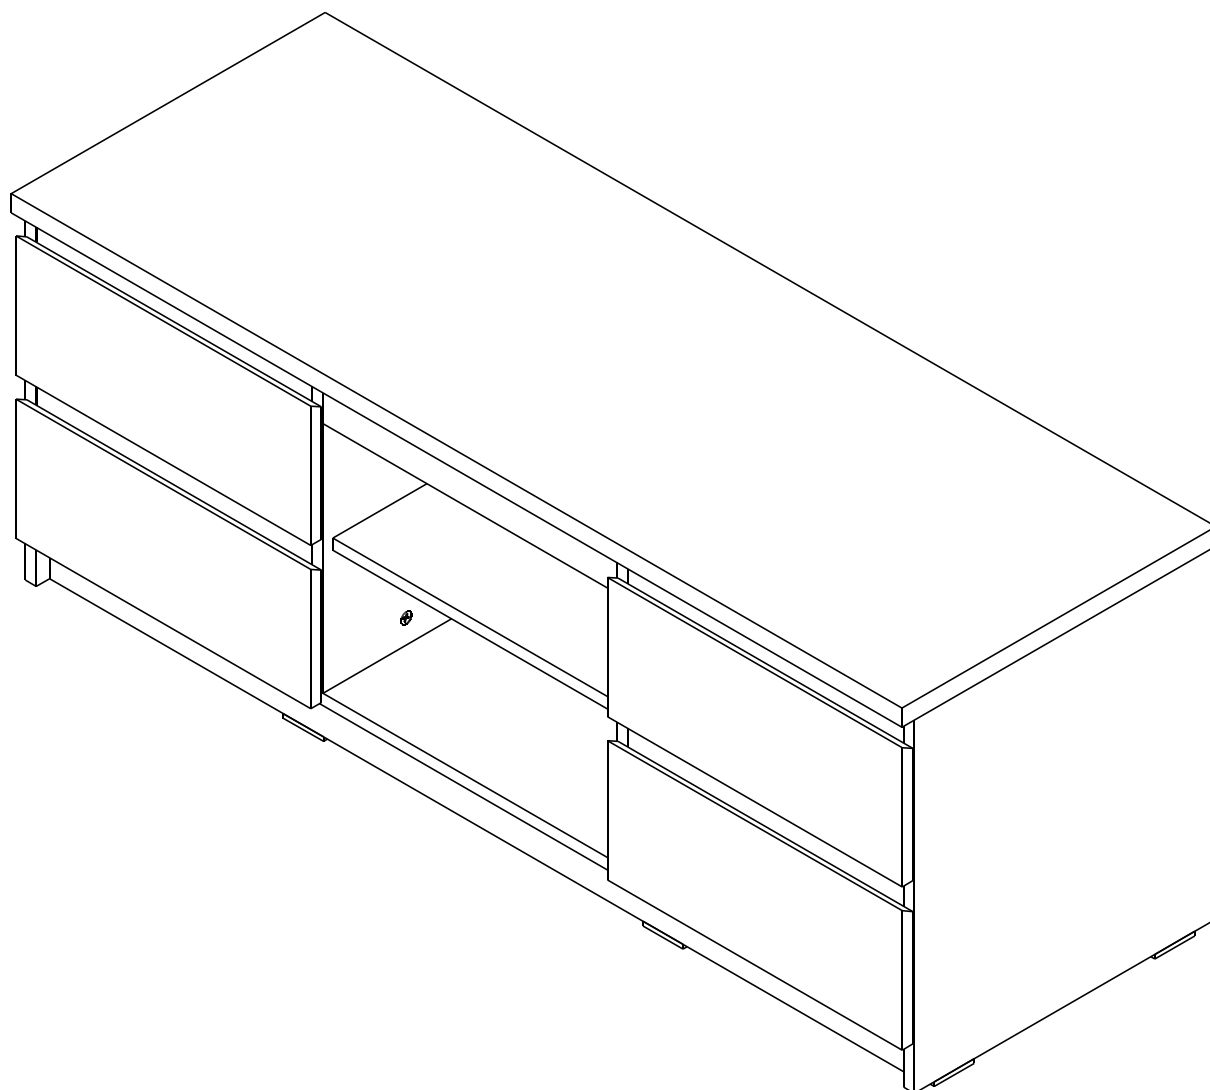

PANAMA Typ 06

RTV stolík

<p>A 42 x</p>  <p>35mm</p>	<p>B 24 x</p> 	<p>C 24 x</p> 	<p>D 18 x</p> 	<p>E 4 x</p> 	<p>F 102 x</p> 
<p>G 6 x</p> 	<p>H 24 x</p>  <p>∅ 3,5 16</p>	<p>J 24 x</p>  <p>∅ 3 25</p>	<p>K 4 x</p>  <p>45mm</p>	<p>L 1 x</p> 	
<p>M</p>  					<p>4x4ks</p>

X

a = b !!

XI

XII

XIII

XIV