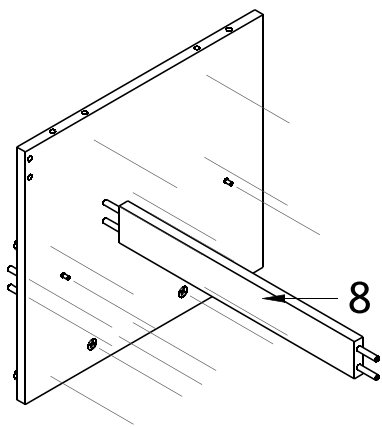

PANAMA Typ 06

RTV stolík

<p>A 42 x</p>  <p>35mm</p>	<p>B 24 x</p> 	<p>C 24 x</p> 	<p>D 18 x</p> 	<p>E 4 x</p> 	<p>F 102 x</p> 
<p>G 6 x</p> 	<p>H 24 x</p>  <p>∅ 3,5 16</p>	<p>J 24 x</p>  <p>∅ 3 25</p>	<p>K 4 x</p>  <p>45mm</p>	<p>L 1 x</p> 	
<p>M</p>  					<p>4x4ks</p>