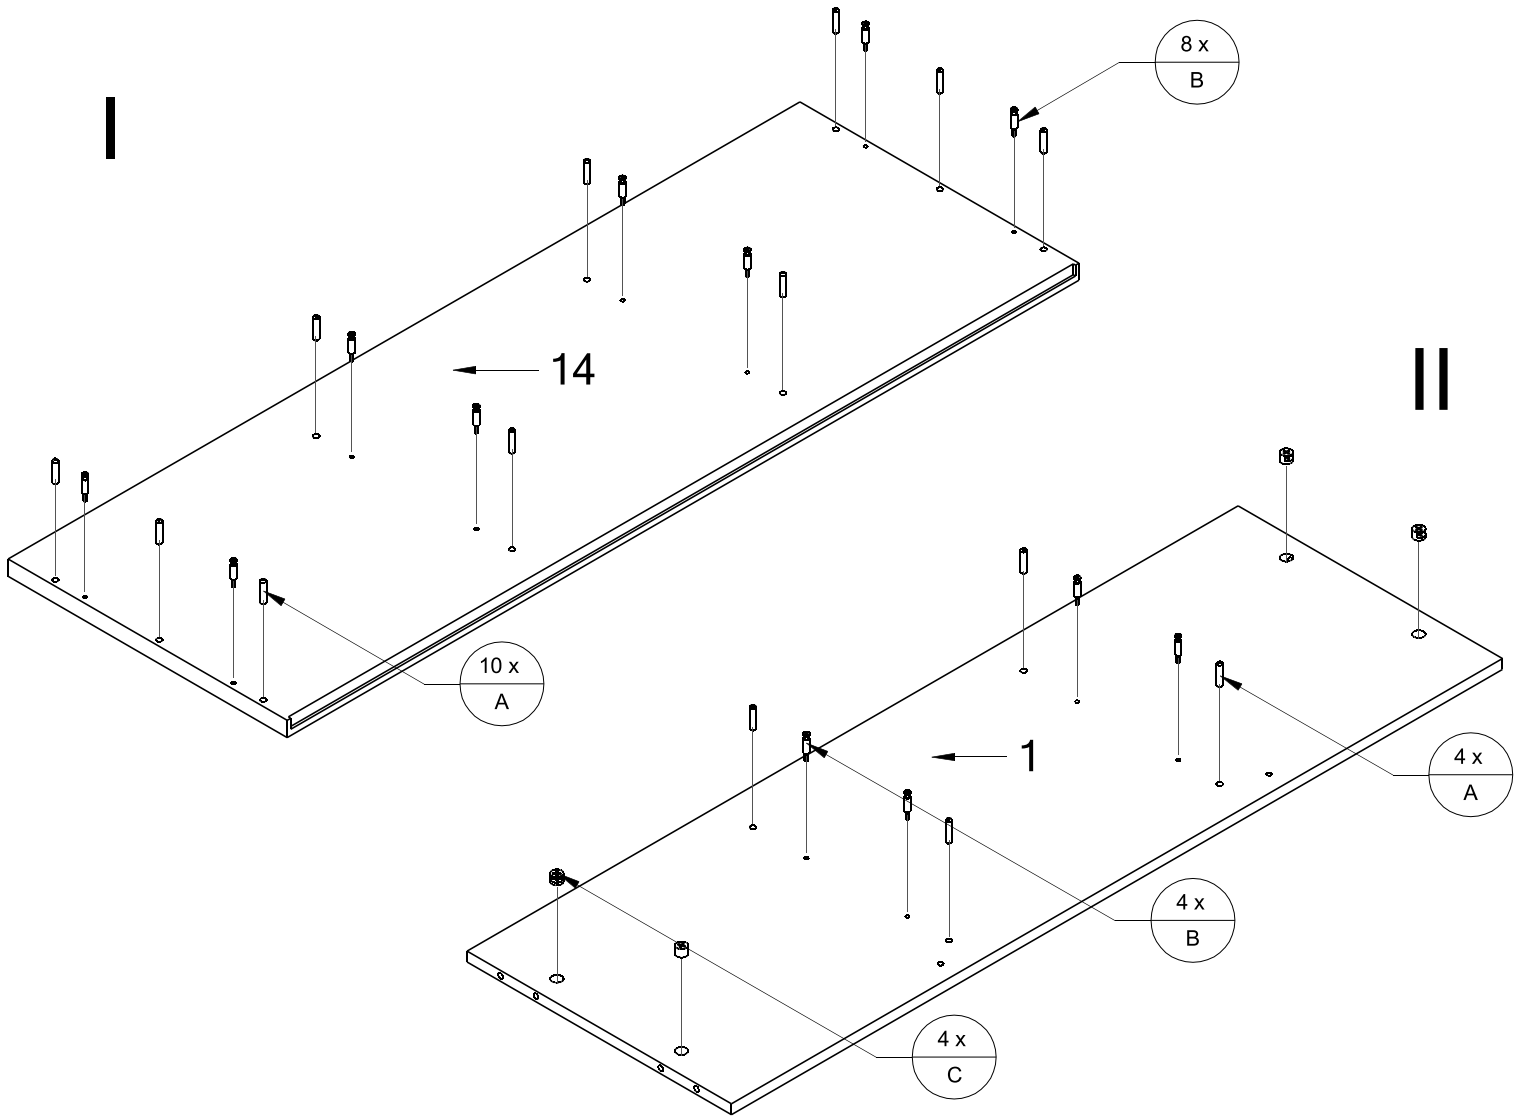

PANAMA Typ 06

RTV stolík

<p>A 42 x</p>  <p>35mm</p>	<p>B 24 x</p> 	<p>C 24 x</p> 	<p>D 18 x</p> 	<p>E 4 x</p> 	<p>F 102 x</p> 
<p>G 6 x</p> 	<p>H 24 x</p>  <p>∅ 3,5 16</p>	<p>J 24 x</p>  <p>∅ 3 25</p>	<p>K 4 x</p>  <p>45mm</p>	<p>L 1 x</p> 	
<p>M</p>  					<p>4x4ks</p>

X

a = b !!

XI

XII

XIII

XIV