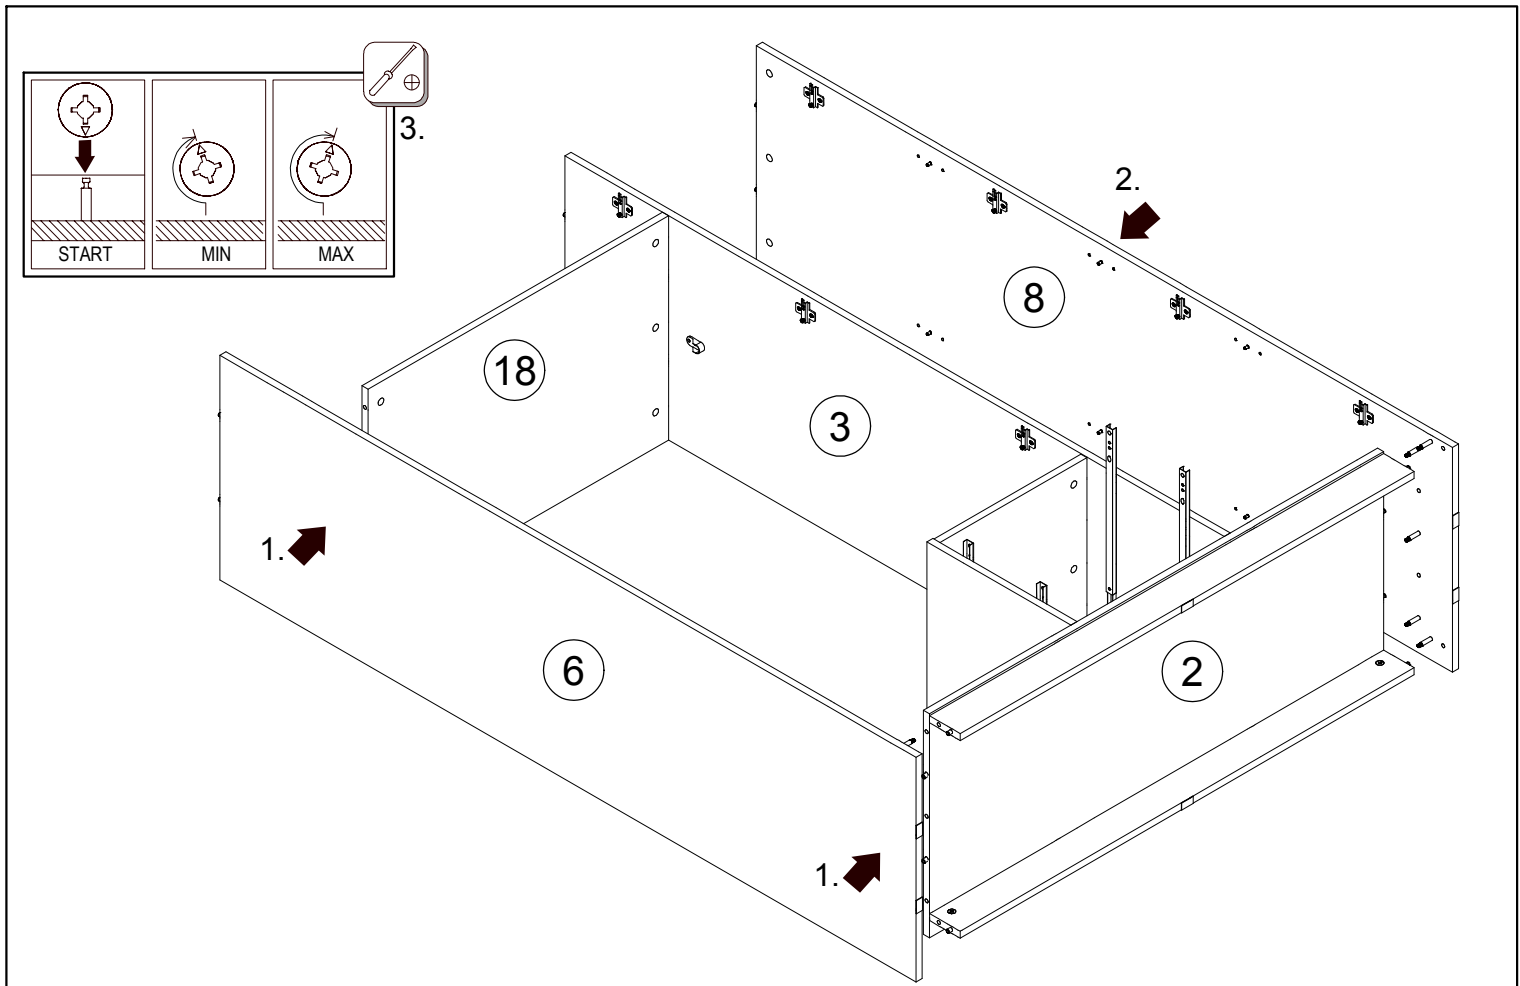

SK NÁVOD NA MONTÁŽ
 CZ MONTÁŽNÍ NÁVOD
 HU SZERELÉSI UTASÍTÁS
 DE MONTAGEANLEITUNG

SINGA 82

	1224	mm
	1840	
	530	

ID	ID			
03600	②	1190*509*16	1x	2/3
07192	③	1728*509*16	1x	1/3
05032	④	1224*530*16	1x	2/3
05944	⑤	1190*80*16	2x	2/3
00981	⑥	1824*510*16	1x	1/3
00952	⑦	386*508*16	1x	2/3
03323	⑧	1824*510*16	1x <td 1/3	
05072	⑨	1756*404*2,5	3x	1/3
08869	⑩	386*508*16	3x	2/3
00921	⑪	1740*398*16	2x	3/3
02806	⑫	1356*398*16	1x	3/3
00990	⑬	398*188*16	2x	3/3
08007	⑭	400*120*16	2x	2/3
01163	⑮	346*100*16	2x	2/3
08009	⑯	400*120*16	2x	2/3
05048	⑰	406*356*2,5	2x	2/3
00956	⑱	788*509*16	1x	2/3
05887	⑲	377*509*16	1x	2/3

30090,00 	22400,00 	21102,00 	32008,00 	70018,01 	36013,02 	36013,02 	34906,00 	70013,01 	70021,01
A 6x	B 8x	C 75x	D 4x	E 2x	F 11x	G 11x	H 32x	J 45x	K 45x
22243,00 	27000,00 	70017,45 	22300,00 	22502,00 	22705,00 	22244,01 	50553,00 	33018,00 	35101,01
L 28x	M 30x	N 1x	P 8x	Q 4x	R 12x	S 8x	T 4x	U 2x	V 12x
									22236,00
								X 18x	Z 18x
				1h 40 min				3m	600 mm

A 4x	E 2x	G 11x	J 21x	K 37x	L 6x	M 14x	R 12x	U 2x	V 12x

	 M4x30				 Ø3.5x15	 Ø8x30							
A	2x	B	4x	D	2x	F	11x	J	16x	L	22x	M	16x

		
Ø1,6x20	Ø2,5x16	
C 75x	X 18x	Z 18x

						
M4x30				Ø7x50	Ø3,5x16	
B 4x	D 2x	J 8x	K 8x	P 8x	S 8x	T 4x