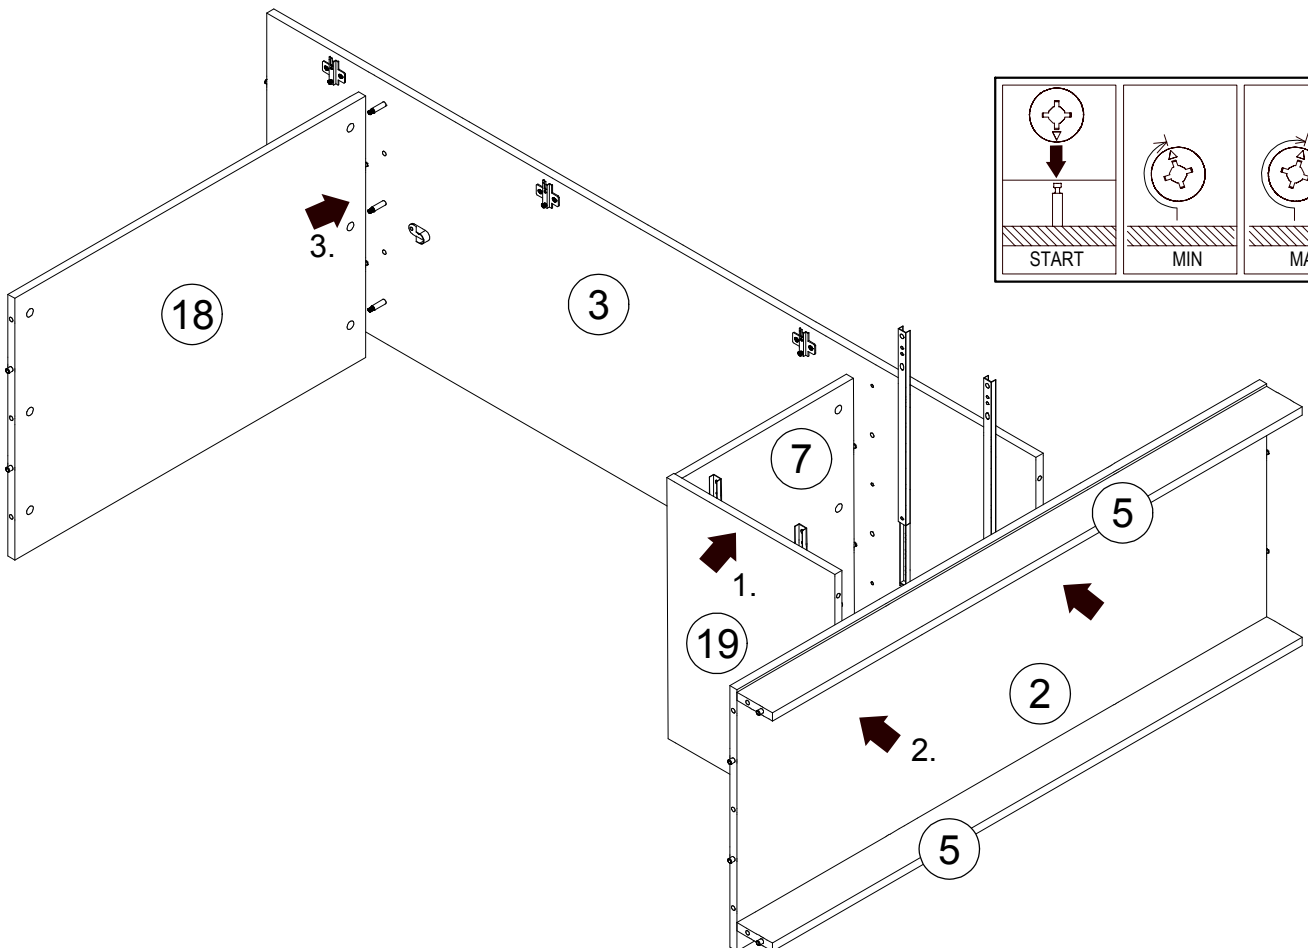

SK NÁVOD NA MONTÁŽ
 CZ MONTÁŽNÍ NÁVOD
 HU SZERELÉSI UTASÍTÁS
 DE MONTAGEANLEITUNG

SINGA 82

	1224	mm
	1840	
	530	

ID	ID			
03600	②	1190*509*16	1x	2/3
07192	③	1728*509*16	1x	1/3
05032	④	1224*530*16	1x	2/3
05944	⑤	1190*80*16	2x	2/3
00981	⑥	1824*510*16	1x	1/3
00952	⑦	386*508*16	1x	2/3
03323	⑧	1824*510*16	1x <td 1/3	
05072	⑨	1756*404*2,5	3x	1/3
08869	⑩	386*508*16	3x	2/3
00921	⑪	1740*398*16	2x	3/3
02806	⑫	1356*398*16	1x	3/3
00990	⑬	398*188*16	2x	3/3
08007	⑭	400*120*16	2x	2/3
01163	⑮	346*100*16	2x	2/3
08009	⑯	400*120*16	2x	2/3
05048	⑰	406*356*2,5	2x	2/3
00956	⑱	788*509*16	1x	2/3
05887	⑲	377*509*16	1x	2/3

30090,00 	22400,00 	21102,00 	32008,00 	70018,01 	36013,02 	36013,02 	34906,00 	70013,01 	70021,01
A 6x	B 8x	C 75x	D 4x	E 2x	F 11x	G 11x	H 32x	J 45x	K 45x
22243,00 	27000,00 	70017,45 	22300,00 	22502,00 	22705,00 	22244,01 	50553,00 	33018,00 	35101,01
L 28x	M 30x	N 1x	P 8x	Q 4x	R 12x	S 8x	T 4x	U 2x	V 12x
									22236,00
								X 18x	Z 18x
				1h 40 min				3m	600 mm

A 4x	E 2x	G 11x	J 21x	K 37x	L 6x	M 14x	R 12x	U 2x	V 12x

	 M4x30				 Ø3.5x15	 Ø8x30							
A	2x	B	4x	D	2x	F	11x	J	16x	L	22x	M	16x

		
Ø1,6x20	Ø2,5x16	
C 75x	X 18x	Z 18x

						
M4x30				Ø7x50	Ø3,5x16	
B 4x	D 2x	J 8x	K 8x	P 8x	S 8x	T 4x

M4x30

Q

4x

			
H	32x	N	1x