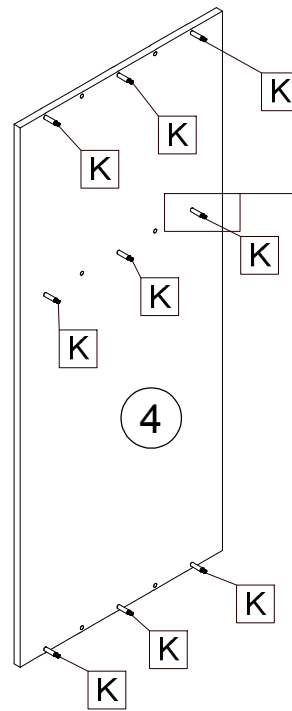

SK NÁVOD NA MONTÁŽ
 CZ MONTÁŽNÍ NÁVOD
 HU SZERELÉSI UTASÍTÁS
 DE MONTAGEANLEITUNG

SINGA 82

	1224	mm
	1840	
	530	

ID	ID			
03600	②	1190*509*16	1x	2/3
07192	③	1728*509*16	1x	1/3
05032	④	1224*530*16	1x	2/3
05944	⑤	1190*80*16	2x	2/3
00981	⑥	1824*510*16	1x	1/3
00952	⑦	386*508*16	1x	2/3
03323	⑧	1824*510*16	1x <td 1/3	
05072	⑨	1756*404*2,5	3x	1/3
08869	⑩	386*508*16	3x	2/3
00921	⑪	1740*398*16	2x	3/3
02806	⑫	1356*398*16	1x	3/3
00990	⑬	398*188*16	2x	3/3
08007	⑭	400*120*16	2x	2/3
01163	⑮	346*100*16	2x	2/3
08009	⑯	400*120*16	2x	2/3
05048	⑰	406*356*2,5	2x	2/3
00956	⑱	788*509*16	1x	2/3
05887	⑲	377*509*16	1x	2/3

30090,00 	22400,00 	21102,00 	32008,00 	70018,01 	36013,02 	36013,02 	34906,00 	70013,01 	70021,01
A 6x	B 8x	C 75x	D 4x	E 2x	F 11x	G 11x	H 32x	J 45x	K 45x
22243,00 	27000,00 	70017,45 	22300,00 	22502,00 	22705,00 	22244,01 	50553,00 	33018,00 	35101,01
L 28x	M 30x	N 1x	P 8x	Q 4x	R 12x	S 8x	T 4x	U 2x	V 12x
									22236,00
								X 18x	Z 18x
				1h 40 min				3m	600 mm

A 4x	E 2x	G 11x	J 21x	K 37x	L 6x	M 14x	R 12x	U 2x	V 12x

	 M4x30				 Ø3.5x15	 Ø8x30							
A	2x	B	4x	D	2x	F	11x	J	16x	L	22x	M	16x

		
Ø1,6x20	Ø2,5x16	
C 75x	X 18x	Z 18x

						
M4x30				Ø7x50	Ø3,5x16	
B 4x	D 2x	J 8x	K 8x	P 8x	S 8x	T 4x

M4x30

Q

4x

			
H	32x	N	1x