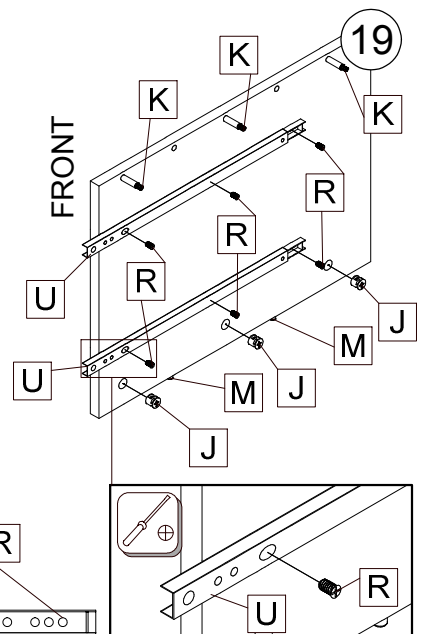

SK NÁVOD NA MONTÁŽ
 CZ MONTÁŽNÍ NÁVOD
 HU SZERELÉSI UTASÍTÁS
 DE MONTAGEANLEITUNG

SINGA 82

	1224	mm
	1840	
	530	

ID	ID			
03600	②	1190*509*16	1x	2/3
07192	③	1728*509*16	1x	1/3
05032	④	1224*530*16	1x	2/3
05944	⑤	1190*80*16	2x	2/3
00981	⑥	1824*510*16	1x	1/3
00952	⑦	386*508*16	1x	2/3
03323	⑧	1824*510*16	1x <td 1/3	
05072	⑨	1756*404*2,5	3x	1/3
08869	⑩	386*508*16	3x	2/3
00921	⑪	1740*398*16	2x	3/3
02806	⑫	1356*398*16	1x	3/3
00990	⑬	398*188*16	2x	3/3
08007	⑭	400*120*16	2x	2/3
01163	⑮	346*100*16	2x	2/3
08009	⑯	400*120*16	2x	2/3
05048	⑰	406*356*2,5	2x	2/3
00956	⑱	788*509*16	1x	2/3
05887	⑲	377*509*16	1x	2/3

30090,00 	22400,00 	21102,00 	32008,00 	70018,01 	36013,02 	36013,02 	34906,00 	70013,01 	70021,01
A 6x	B 8x	C 75x	D 4x	E 2x	F 11x	G 11x	H 32x	J 45x	K 45x
22243,00 	27000,00 	70017,45 	22300,00 	22502,00 	22705,00 	22244,01 	50553,00 	33018,00 	35101,01
L 28x	M 30x	N 1x	P 8x	Q 4x	R 12x	S 8x	T 4x	U 2x	V 12x
									22236,00
								X 18x	Z 18x
				1h 40 min				3m	600 mm

A 4x	E 2x	G 11x	J 21x	K 37x	L 6x	M 14x	R 12x	U 2x	V 12x

	 M4x30				 Ø3.5x15	 Ø8x30							
A	2x	B	4x	D	2x	F	11x	J	16x	L	22x	M	16x

		
Ø1,6x20	Ø2,5x16	
C 75x	X 18x	Z 18x

						
M4x30				Ø7x50	Ø3,5x16	
B 4x	D 2x	J 8x	K 8x	P 8x	S 8x	T 4x

M4x30

Q

4x

			
H	32x	N	1x