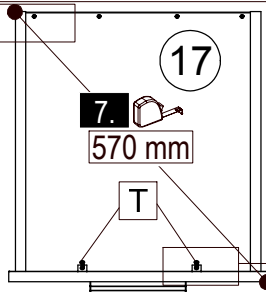

SK NÁVOD NA MONTÁŽ
 CZ MONTÁŽNÍ NÁVOD
 HU SZERELÉSI UTASÍTÁS
 DE MONTAGEANLEITUNG

SINGA 82

	1224	mm
	1840	
	530	

ID	ID			
03600	②	1190*509*16	1x	2/3
07192	③	1728*509*16	1x	1/3
05032	④	1224*530*16	1x	2/3
05944	⑤	1190*80*16	2x	2/3
00981	⑥	1824*510*16	1x	1/3
00952	⑦	386*508*16	1x	2/3
03323	⑧	1824*510*16	1x <td 1/3	
05072	⑨	1756*404*2,5	3x	1/3
08869	⑩	386*508*16	3x	2/3
00921	⑪	1740*398*16	2x	3/3
02806	⑫	1356*398*16	1x	3/3
00990	⑬	398*188*16	2x	3/3
08007	⑭	400*120*16	2x	2/3
01163	⑮	346*100*16	2x	2/3
08009	⑯	400*120*16	2x	2/3
05048	⑰	406*356*2,5	2x	2/3
00956	⑱	788*509*16	1x	2/3
05887	⑲	377*509*16	1x	2/3

30090,00 	22400,00 	21102,00 	32008,00 	70018,01 	36013,02 	36013,02 	34906,00 	70013,01 	70021,01
A 6x	B 8x	C 75x	D 4x	E 2x	F 11x	G 11x	H 32x	J 45x	K 45x
22243,00 	27000,00 	70017,45 	22300,00 	22502,00 	22705,00 	22244,01 	50553,00 	33018,00 	35101,01
L 28x	M 30x	N 1x	P 8x	Q 4x	R 12x	S 8x	T 4x	U 2x	V 12x
									22236,00
								X 18x	Z 18x
				1h 40 min				3m	600 mm

A 4x	E 2x	G 11x	J 21x	K 37x	L 6x	M 14x	R 12x	U 2x	V 12x

	 M4x30				 Ø3.5x15	 Ø8x30							
A	2x	B	4x	D	2x	F	11x	J	16x	L	22x	M	16x

		
Ø1,6x20	Ø2,5x16	
C 75x	X 18x	Z 18x

						
M4x30				Ø7x50	Ø3,5x16	
B 4x	D 2x	J 8x	K 8x	P 8x	S 8x	T 4x

M4x30

Q

4x

			
H	32x	N	1x