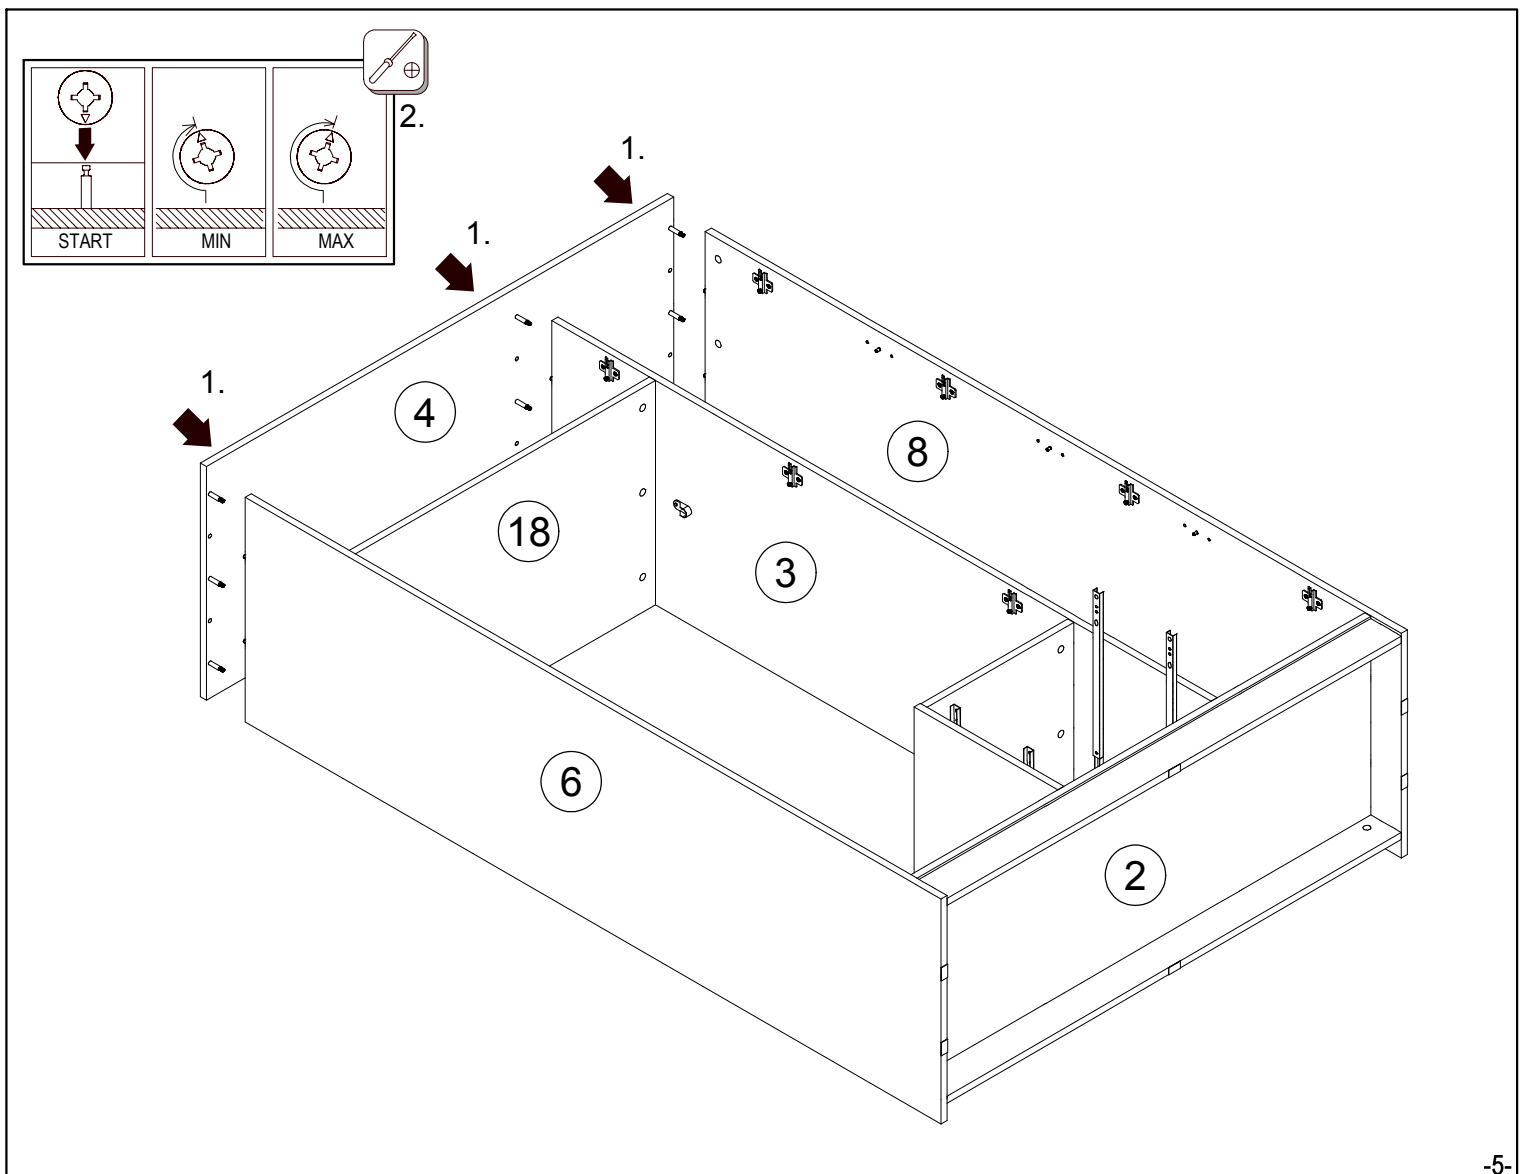

SK NÁVOD NA MONTÁŽ
 CZ MONTÁŽNÍ NÁVOD
 HU SZERELÉSI UTASÍTÁS
 DE MONTAGEANLEITUNG

SINGA 82

	1224	mm
	1840	
	530	

ID	ID			
03600	②	1190*509*16	1x	2/3
07192	③	1728*509*16	1x	1/3
05032	④	1224*530*16	1x	2/3
05944	⑤	1190*80*16	2x	2/3
00981	⑥	1824*510*16	1x	1/3
00952	⑦	386*508*16	1x	2/3
03323	⑧	1824*510*16	1x <td 1/3	
05072	⑨	1756*404*2,5	3x	1/3
08869	⑩	386*508*16	3x	2/3
00921	⑪	1740*398*16	2x	3/3
02806	⑫	1356*398*16	1x	3/3
00990	⑬	398*188*16	2x	3/3
08007	⑭	400*120*16	2x	2/3
01163	⑮	346*100*16	2x	2/3
08009	⑯	400*120*16	2x	2/3
05048	⑰	406*356*2,5	2x	2/3
00956	⑱	788*509*16	1x	2/3
05887	⑲	377*509*16	1x	2/3

30090,00 	22400,00 	21102,00 	32008,00 	70018,01 	36013,02 	36013,02 	34906,00 	70013,01 	70021,01
A 6x	B 8x	C 75x	D 4x	E 2x	F 11x	G 11x	H 32x	J 45x	K 45x
22243,00 	27000,00 	70017,45 	22300,00 	22502,00 	22705,00 	22244,01 	50553,00 	33018,00 	35101,01
L 28x	M 30x	N 1x	P 8x	Q 4x	R 12x	S 8x	T 4x	U 2x	V 12x
									22236,00
								X 18x	Z 18x
				1h 40 min				3m	600 mm

A 4x	E 2x	G 11x	J 21x	K 37x	L 6x	M 14x	R 12x	U 2x	V 12x

	 M4x30				 Ø3.5x15	 Ø8x30							
A	2x	B	4x	D	2x	F	11x	J	16x	L	22x	M	16x

		
Ø1,6x20	Ø2,5x16	
C 75x	X 18x	Z 18x

						
M4x30				Ø7x50	Ø3,5x16	
B 4x	D 2x	J 8x	K 8x	P 8x	S 8x	T 4x