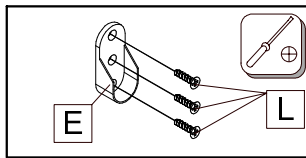

A 4x	E 2x	G 11x	J 21x	K 37x	L 6x	M 14x	R 12x	U 2x	V 12x