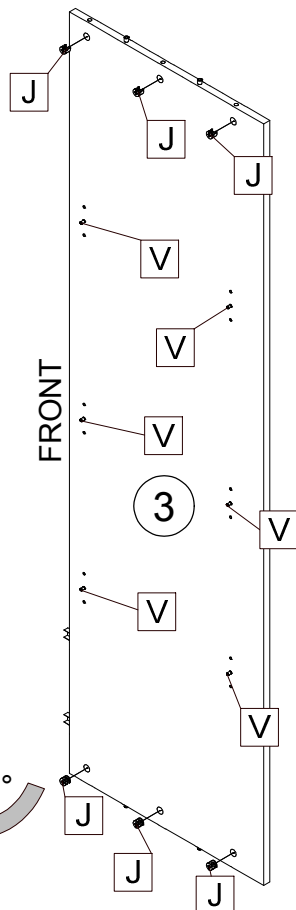

SK NÁVOD NA MONTÁŽ
 CZ MONTÁŽNÍ NÁVOD
 HU SZERELÉSI UTASÍTÁS
 DE MONTAGEANLEITUNG

SINGA 82

	1224	mm
	1840	
	530	

ID	ID			
03600	②	1190*509*16	1x	2/3
07192	③	1728*509*16	1x	1/3
05032	④	1224*530*16	1x	2/3
05944	⑤	1190*80*16	2x	2/3
00981	⑥	1824*510*16	1x	1/3
00952	⑦	386*508*16	1x	2/3
03323	⑧	1824*510*16	1x <td 1/3	
05072	⑨	1756*404*2,5	3x	1/3
08869	⑩	386*508*16	3x	2/3
00921	⑪	1740*398*16	2x	3/3
02806	⑫	1356*398*16	1x	3/3
00990	⑬	398*188*16	2x	3/3
08007	⑭	400*120*16	2x	2/3
01163	⑮	346*100*16	2x	2/3
08009	⑯	400*120*16	2x	2/3
05048	⑰	406*356*2,5	2x	2/3
00956	⑱	788*509*16	1x	2/3
05887	⑲	377*509*16	1x	2/3

30090,00 	22400,00 	21102,00 	32008,00 	70018,01 	36013,02 	36013,02 	34906,00 	70013,01 	70021,01
A 6x	B 8x	C 75x	D 4x	E 2x	F 11x	G 11x	H 32x	J 45x	K 45x
22243,00 	27000,00 	70017,45 	22300,00 	22502,00 	22705,00 	22244,01 	50553,00 	33018,00 	35101,01
L 28x	M 30x	N 1x	P 8x	Q 4x	R 12x	S 8x	T 4x	U 2x	V 12x
									22236,00
								X 18x	Z 18x
				1h 40 min				3m	600 mm

A 4x	E 2x	G 11x	J 21x	K 37x	L 6x	M 14x	R 12x	U 2x	V 12x

	 M4x30				 Ø3.5x15	 Ø8x30							
A	2x	B	4x	D	2x	F	11x	J	16x	L	22x	M	16x

		
Ø1,6x20	Ø2,5x16	
C 75x	X 18x	Z 18x

						
M4x30				Ø7x50	Ø3,5x16	
B 4x	D 2x	J 8x	K 8x	P 8x	S 8x	T 4x

M4x30

Q

4x

			
H	32x	N	1x