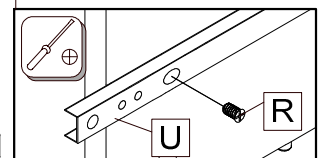

A 4x	E 2x	G 11x	J 21x	K 37x	L 6x	M 14x	R 12x	U 2x	V 12x