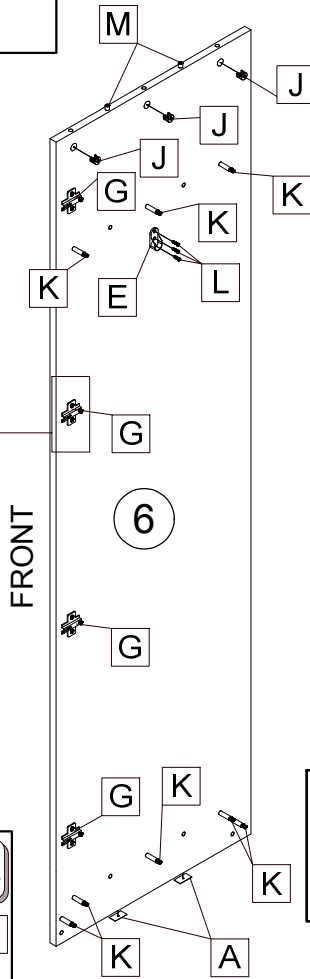

SK NÁVOD NA MONTÁŽ
 CZ MONTÁŽNÍ NÁVOD
 HU SZERELÉSI UTASÍTÁS
 DE MONTAGEANLEITUNG

SINGA 82

	1224	mm
	1840	
	530	

ID	ID			
03600	②	1190*509*16	1x	2/3
07192	③	1728*509*16	1x	1/3
05032	④	1224*530*16	1x	2/3
05944	⑤	1190*80*16	2x	2/3
00981	⑥	1824*510*16	1x	1/3
00952	⑦	386*508*16	1x	2/3
03323	⑧	1824*510*16	1x <td 1/3	
05072	⑨	1756*404*2,5	3x	1/3
08869	⑩	386*508*16	3x	2/3
00921	⑪	1740*398*16	2x	3/3
02806	⑫	1356*398*16	1x	3/3
00990	⑬	398*188*16	2x	3/3
08007	⑭	400*120*16	2x	2/3
01163	⑮	346*100*16	2x	2/3
08009	⑯	400*120*16	2x	2/3
05048	⑰	406*356*2,5	2x	2/3
00956	⑱	788*509*16	1x	2/3
05887	⑲	377*509*16	1x	2/3

30090,00 	22400,00 	21102,00 	32008,00 	70018,01 	36013,02 	36013,02 	34906,00 	70013,01 	70021,01
A 6x	B 8x	C 75x	D 4x	E 2x	F 11x	G 11x	H 32x	J 45x	K 45x
22243,00 	27000,00 	70017,45 	22300,00 	22502,00 	22705,00 	22244,01 	50553,00 	33018,00 	35101,01
L 28x	M 30x	N 1x	P 8x	Q 4x	R 12x	S 8x	T 4x	U 2x	V 12x
									22236,00
								X 18x	Z 18x
				1h 40 min				3m	600 mm

A 4x	E 2x	G 11x	J 21x	K 37x	L 6x	M 14x	R 12x	U 2x	V 12x

	 M4x30				 Ø3.5x15	 Ø8x30							
A	2x	B	4x	D	2x	F	11x	J	16x	L	22x	M	16x

		
Ø1,6x20	Ø2,5x16	
C 75x	X 18x	Z 18x

						
M4x30				Ø7x50	Ø3,5x16	
B 4x	D 2x	J 8x	K 8x	P 8x	S 8x	T 4x

M4x30

Q

4x

			
H	32x	N	1x