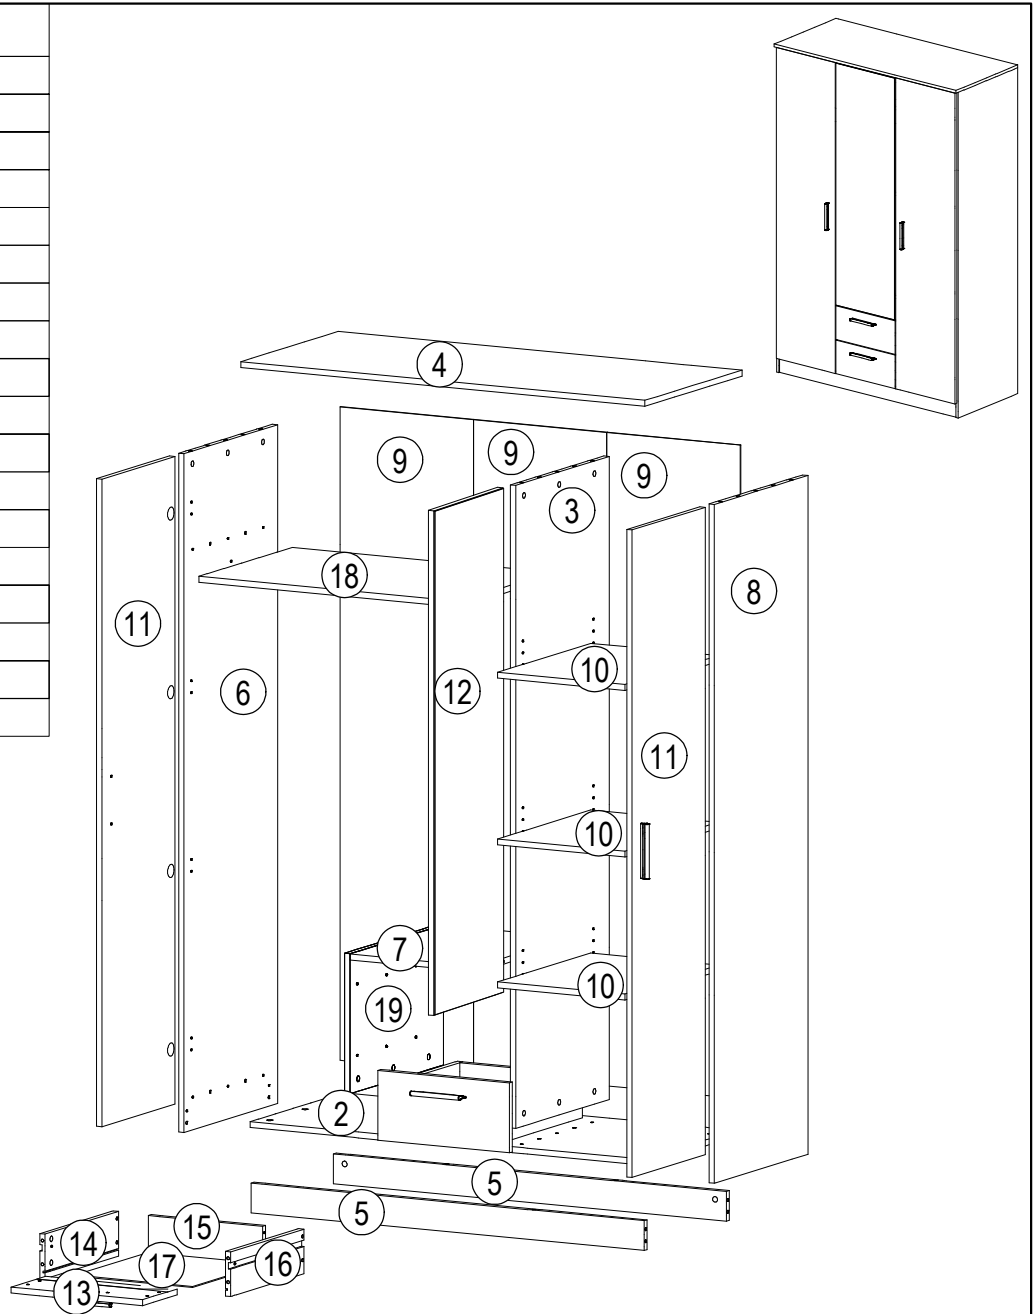

SK NÁVOD NA MONTÁŽ
 CZ MONTÁŽNÍ NÁVOD
 HU SZERELÉSI UTASÍTÁS
 DE MONTAGEANLEITUNG

SINGA 82

	1224	mm
	1840	
	530	

ID	ID			
03600	②	1190*509*16	1x	2/3
07192	③	1728*509*16	1x	1/3
05032	④	1224*530*16	1x	2/3
05944	⑤	1190*80*16	2x	2/3
00981	⑥	1824*510*16	1x	1/3
00952	⑦	386*508*16	1x	2/3
03323	⑧	1824*510*16	1x <td 1/3	
05072	⑨	1756*404*2,5	3x	1/3
08869	⑩	386*508*16	3x	2/3
00921	⑪	1740*398*16	2x	3/3
02806	⑫	1356*398*16	1x	3/3
00990	⑬	398*188*16	2x	3/3
08007	⑭	400*120*16	2x	2/3
01163	⑮	346*100*16	2x	2/3
08009	⑯	400*120*16	2x	2/3
05048	⑰	406*356*2,5	2x	2/3
00956	⑱	788*509*16	1x	2/3
05887	⑲	377*509*16	1x	2/3

30090,00 	22400,00 	21102,00 	32008,00 	70018,01 	36013,02 	36013,02 	34906,00 	70013,01 	70021,01
A 6x	B 8x	C 75x	D 4x	E 2x	F 11x	G 11x	H 32x	J 45x	K 45x
22243,00 	27000,00 	70017,45 	22300,00 	22502,00 	22705,00 	22244,01 	50553,00 	33018,00 	35101,01
L 28x	M 30x	N 1x	P 8x	Q 4x	R 12x	S 8x	T 4x	U 2x	V 12x
									22236,00
								X 18x	Z 18x
				1h 40 min				3m	600 mm

A 4x	E 2x	G 11x	J 21x	K 37x	L 6x	M 14x	R 12x	U 2x	V 12x

	 M4x30				 Ø3.5x15	 Ø8x30							
A	2x	B	4x	D	2x	F	11x	J	16x	L	22x	M	16x

		
Ø1,6x20	Ø2,5x16	
C 75x	X 18x	Z 18x

						
M4x30				Ø7x50	Ø3,5x16	
B 4x	D 2x	J 8x	K 8x	P 8x	S 8x	T 4x

M4x30

Q

4x

			
H	32x	N	1x