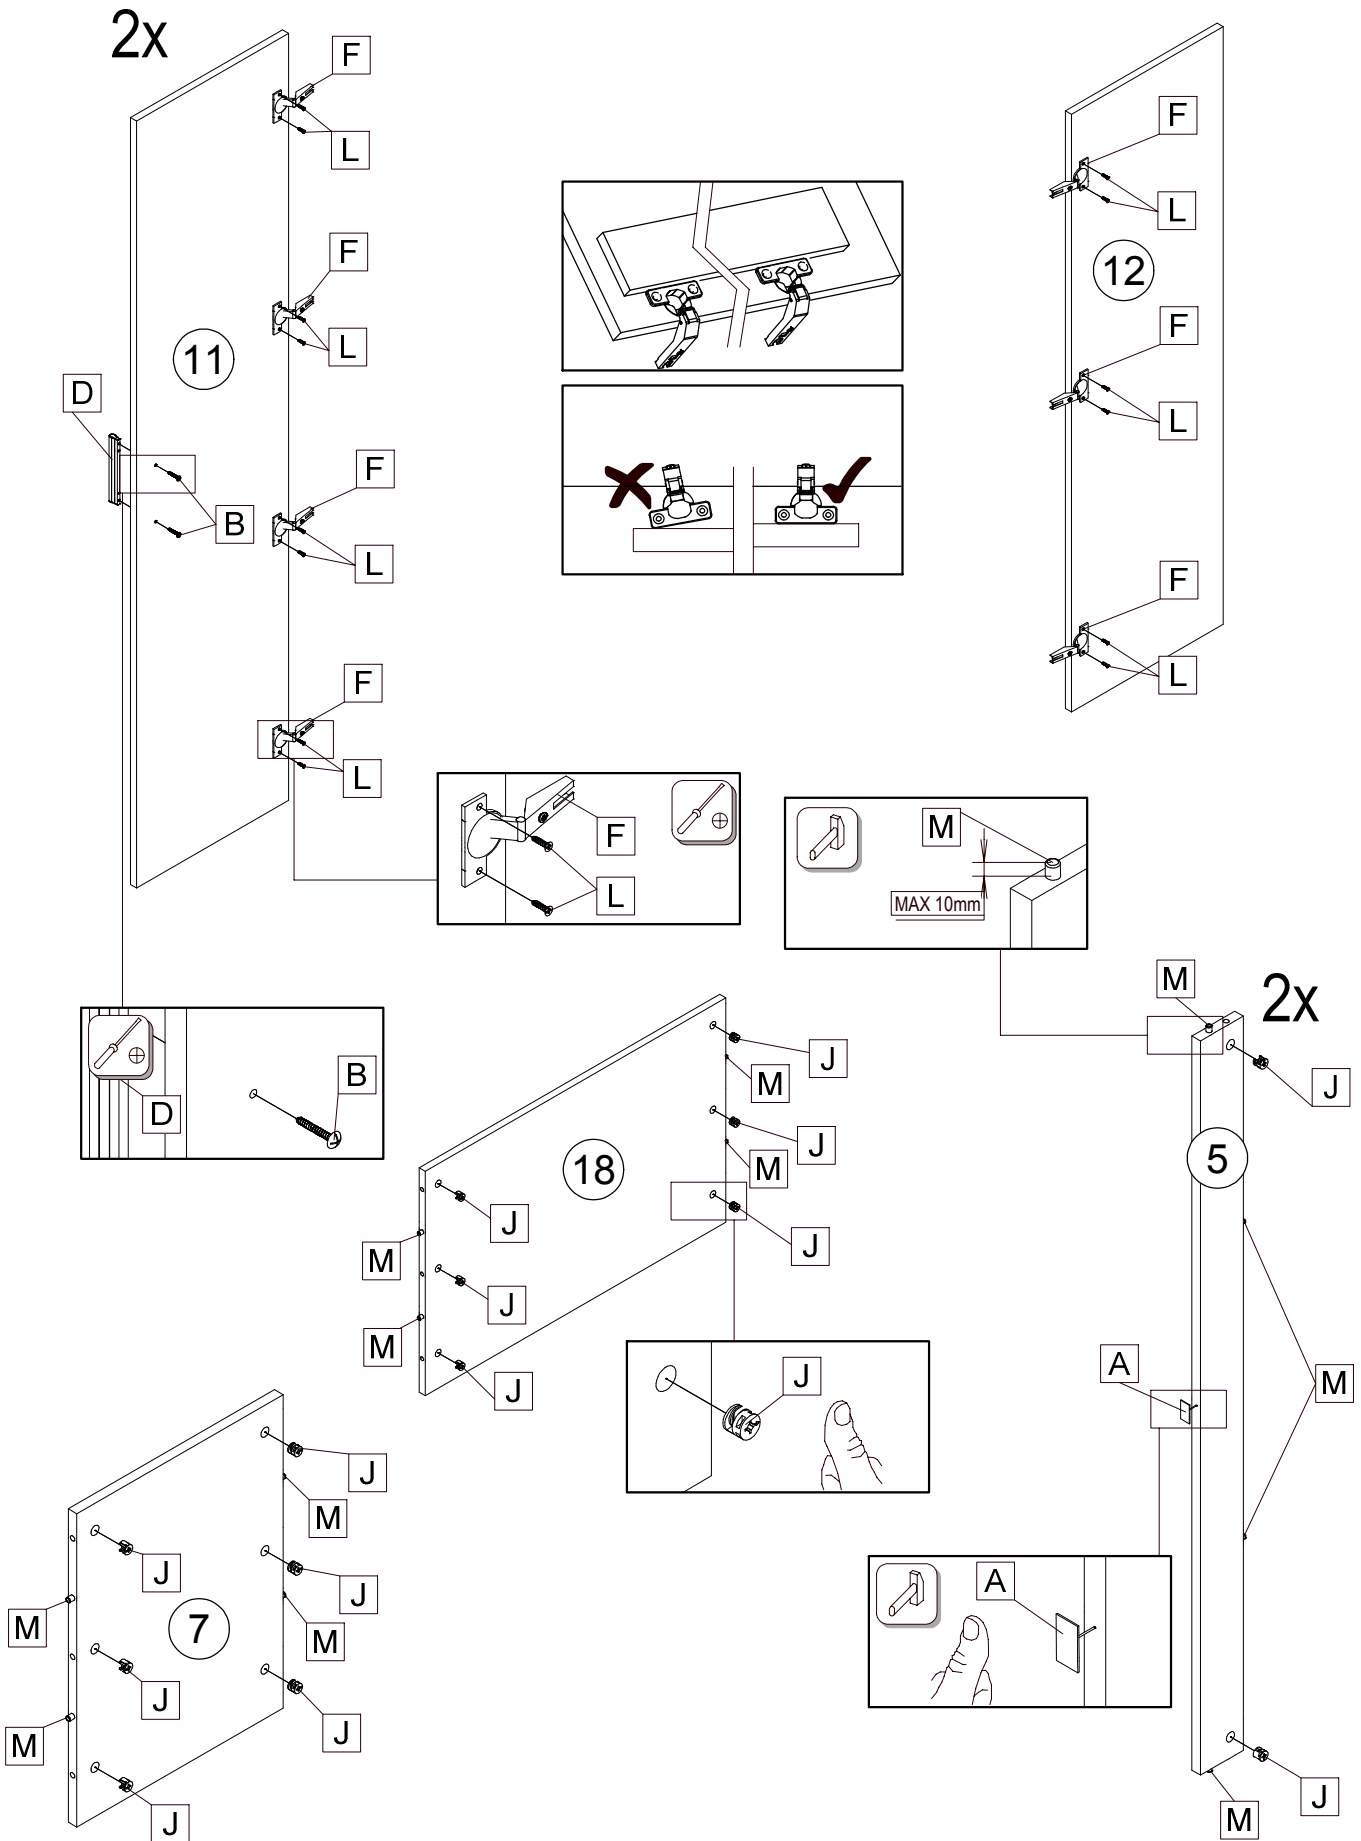

SK NÁVOD NA MONTÁŽ
 CZ MONTÁŽNÍ NÁVOD
 HU SZERELÉSI UTASÍTÁS
 DE MONTAGEANLEITUNG

SINGA 82

	1224	mm
	1840	
	530	

ID	ID			
03600	②	1190*509*16	1x	2/3
07192	③	1728*509*16	1x	1/3
05032	④	1224*530*16	1x	2/3
05944	⑤	1190*80*16	2x	2/3
00981	⑥	1824*510*16	1x	1/3
00952	⑦	386*508*16	1x	2/3
03323	⑧	1824*510*16	1x <td 1/3	
05072	⑨	1756*404*2,5	3x	1/3
08869	⑩	386*508*16	3x	2/3
00921	⑪	1740*398*16	2x	3/3
02806	⑫	1356*398*16	1x	3/3
00990	⑬	398*188*16	2x	3/3
08007	⑭	400*120*16	2x	2/3
01163	⑮	346*100*16	2x	2/3
08009	⑯	400*120*16	2x	2/3
05048	⑰	406*356*2,5	2x	2/3
00956	⑱	788*509*16	1x	2/3
05887	⑲	377*509*16	1x	2/3

30090,00 	22400,00 	21102,00 	32008,00 	70018,01 	36013,02 	36013,02 	34906,00 	70013,01 	70021,01
A 6x	B 8x	C 75x	D 4x	E 2x	F 11x	G 11x	H 32x	J 45x	K 45x
22243,00 	27000,00 	70017,45 	22300,00 	22502,00 	22705,00 	22244,01 	50553,00 	33018,00 	35101,01
L 28x	M 30x	N 1x	P 8x	Q 4x	R 12x	S 8x	T 4x	U 2x	V 12x
									22236,00
								X 18x	Z 18x
				1h 40 min				3m	600 mm

A 4x	E 2x	G 11x	J 21x	K 37x	L 6x	M 14x	R 12x	U 2x	V 12x

	 M4x30				 Ø3.5x15	 Ø8x30							
A	2x	B	4x	D	2x	F	11x	J	16x	L	22x	M	16x

		
Ø1,6x20	Ø2,5x16	
C 75x	X 18x	Z 18x

						
M4x30				Ø7x50	Ø3,5x16	
B 4x	D 2x	J 8x	K 8x	P 8x	S 8x	T 4x

M4x30

Q

4x

			
H	32x	N	1x