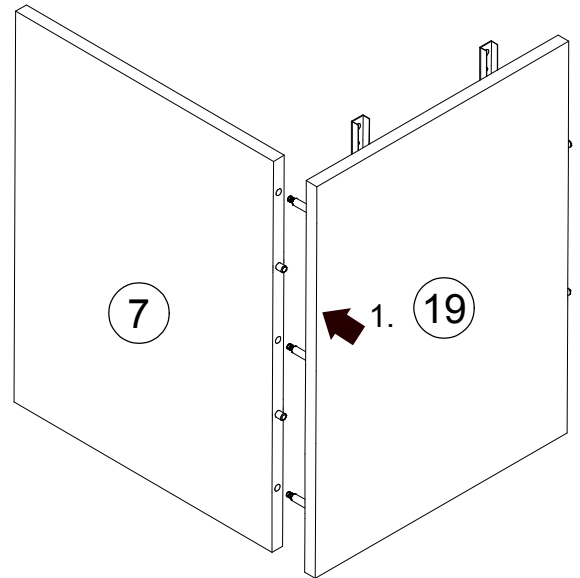

SK NÁVOD NA MONTÁŽ
 CZ MONTÁŽNÍ NÁVOD
 HU SZERELÉSI UTASÍTÁS
 DE MONTAGEANLEITUNG

SINGA 82

	1224	mm
	1840	
	530	

ID	ID			
03600	②	1190*509*16	1x	2/3
07192	③	1728*509*16	1x	1/3
05032	④	1224*530*16	1x	2/3
05944	⑤	1190*80*16	2x	2/3
00981	⑥	1824*510*16	1x	1/3
00952	⑦	386*508*16	1x	2/3
03323	⑧	1824*510*16	1x <td 1/3	
05072	⑨	1756*404*2,5	3x	1/3
08869	⑩	386*508*16	3x	2/3
00921	⑪	1740*398*16	2x	3/3
02806	⑫	1356*398*16	1x	3/3
00990	⑬	398*188*16	2x	3/3
08007	⑭	400*120*16	2x	2/3
01163	⑮	346*100*16	2x	2/3
08009	⑯	400*120*16	2x	2/3
05048	⑰	406*356*2,5	2x	2/3
00956	⑱	788*509*16	1x	2/3
05887	⑲	377*509*16	1x	2/3

30090,00 	22400,00 	21102,00 	32008,00 	70018,01 	36013,02 	36013,02 	34906,00 	70013,01 	70021,01
A 6x	B 8x	C 75x	D 4x	E 2x	F 11x	G 11x	H 32x	J 45x	K 45x
22243,00 	27000,00 	70017,45 	22300,00 	22502,00 	22705,00 	22244,01 	50553,00 	33018,00 	35101,01
L 28x	M 30x	N 1x	P 8x	Q 4x	R 12x	S 8x	T 4x	U 2x	V 12x
									22236,00
								X 18x	Z 18x
				1h 40 min				3m	600 mm

A 4x	E 2x	G 11x	J 21x	K 37x	L 6x	M 14x	R 12x	U 2x	V 12x

	 M4x30				 Ø3.5x15	 Ø8x30							
A	2x	B	4x	D	2x	F	11x	J	16x	L	22x	M	16x

		
Ø1,6x20	Ø2,5x16	
C 75x	X 18x	Z 18x

						
M4x30				Ø7x50	Ø3,5x16	
B 4x	D 2x	J 8x	K 8x	P 8x	S 8x	T 4x