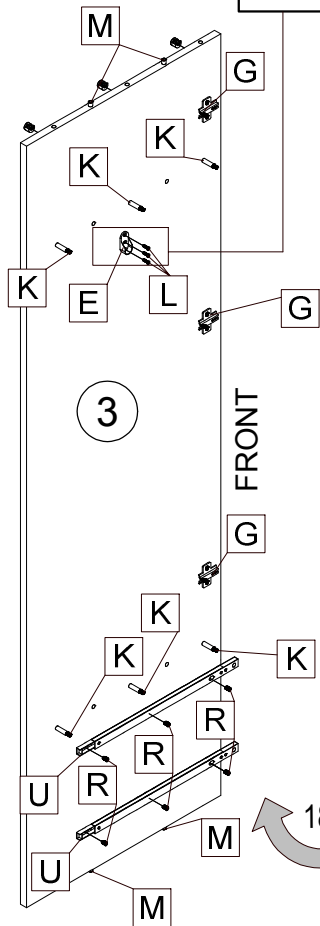

SK NÁVOD NA MONTÁŽ
 CZ MONTÁŽNÍ NÁVOD
 HU SZERELÉSI UTASÍTÁS
 DE MONTAGEANLEITUNG

SINGA 82

	1224	mm
	1840	
	530	

ID	ID			
03600	②	1190*509*16	1x	2/3
07192	③	1728*509*16	1x	1/3
05032	④	1224*530*16	1x	2/3
05944	⑤	1190*80*16	2x	2/3
00981	⑥	1824*510*16	1x	1/3
00952	⑦	386*508*16	1x	2/3
03323	⑧	1824*510*16	1x <td 1/3	
05072	⑨	1756*404*2,5	3x	1/3
08869	⑩	386*508*16	3x	2/3
00921	⑪	1740*398*16	2x	3/3
02806	⑫	1356*398*16	1x	3/3
00990	⑬	398*188*16	2x	3/3
08007	⑭	400*120*16	2x	2/3
01163	⑮	346*100*16	2x	2/3
08009	⑯	400*120*16	2x	2/3
05048	⑰	406*356*2,5	2x	2/3
00956	⑱	788*509*16	1x	2/3
05887	⑲	377*509*16	1x	2/3

30090,00 	22400,00 	21102,00 	32008,00 	70018,01 	36013,02 	36013,02 	34906,00 	70013,01 	70021,01
A 6x	B 8x	C 75x	D 4x	E 2x	F 11x	G 11x	H 32x	J 45x	K 45x
22243,00 	27000,00 	70017,45 	22300,00 	22502,00 	22705,00 	22244,01 	50553,00 	33018,00 	35101,01
L 28x	M 30x	N 1x	P 8x	Q 4x	R 12x	S 8x	T 4x	U 2x	V 12x
									22236,00
								X 18x	Z 18x
				1h 40 min				3m	600 mm

A 4x	E 2x	G 11x	J 21x	K 37x	L 6x	M 14x	R 12x	U 2x	V 12x

	 M4x30				 Ø3.5x15	 Ø8x30							
A	2x	B	4x	D	2x	F	11x	J	16x	L	22x	M	16x

		
Ø1,6x20	Ø2,5x16	
C 75x	X 18x	Z 18x

						
M4x30				Ø7x50	Ø3,5x16	
B 4x	D 2x	J 8x	K 8x	P 8x	S 8x	T 4x

M4x30

Q

4x

			
H	32x	N	1x