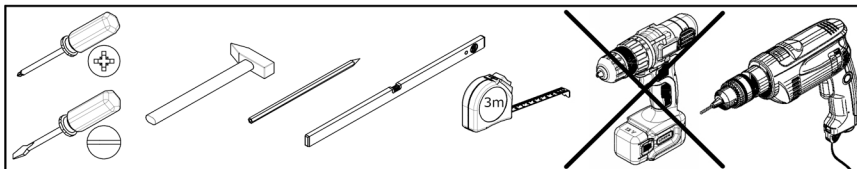

P1 GN/GY/SA

nr	L[mm]	W[mm]	H[mm]	PCS	BOX
1	1250	185	22	1	1/1
2	1300	200	15	1	1/1

K3 x 5  Ø7x50mm	N2 x 1  4mm HEX	O2 x 2  Ø35x12mm	O3 x 2  Ø10x50 mm	V3 x 4  Ø6,3x11mm
Y4 x 2  Ø10x3mm				

1

2

3

Ø3x2
Ø10x50 mm