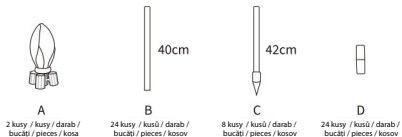

NÁVOD PRE DRŽIAK RASTLÍN SO 4 NOŽÍKAMI (DELENÝ)
NÁVOD PRO DRŽÁK ROSTLIN SE 4 NOŽKAMI (DĚLENÝ)
4 LÁBŮ (OSZTOTT) NÖVÉNYTARTÓ HASZNÁLATI ÚTMUTATÓ
INSTRUCȚIUNI PENTRU SUPORT DE FLORI CU 4 PICIOARE (DIVIZAT)
MANUAL OF 4-LEGS FLOWER HOLDER (SPLICED)
NAVODILA ZA 4-NOŽNO DRŽALO ZA RASTLINE (POVEZANO)

PIEMER RÚROK 11 mm
 PRŮMĚR TRUBEK 11 mm
 CSŐÁTMÉRŐ 11mm
 DIAMETRU ȚEVI 11 mm
 PIPE DIAMETER 11 mm
 PREMER CEVI 11 mm

Časti na zostavenie
 Části k sestavení
 Összeszerelendő részek
 Părți pentru asamblat
 Assembly Parts
 Deli za sestavljanje