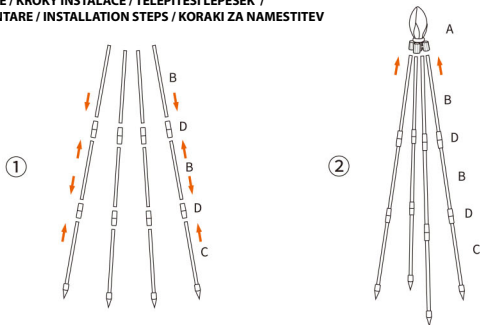

KROKY INŠTALÁCIE / KROKY INSTALACE / TELEPÍTÉSI LÉPÉSEK / PAȘI PENTRU MONTARE / INSTALLATION STEPS / KORAKI ZA NAMESTITEV