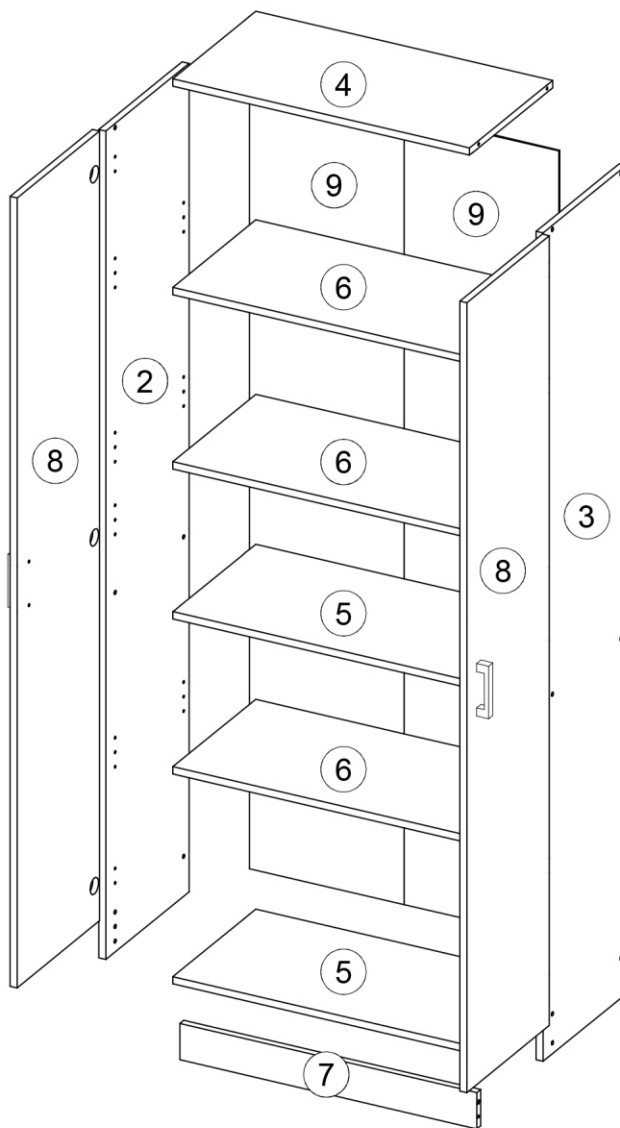

BETTY 07  
**BE07-004-00**

Ø1,6x20								Ø3,5x15	
A 70x	B 14x	C 14x	D 12x	E 5x	F 2x	G 6x	H 6x	J 12x	L 2x

0h 50min		4	5,5 x 125	≤ 0,5 kg	0,6m	3m	

ID	ID	Part	Qty	Unit
01983	2	1825*350*16	1x	1/2
01984	3	1825*350*16	1x	1/2
01985	4	668*349*16	1x	2/2
01986	5	668*349*16	2x	2/2
01987	6	668*349*16	3x	2/2
01988	7	668*80*16	1x	2/2
01989	8	1740*347*16	2x	1/2
01990	9	1740*348*2,5	2x	1/2

		
F 2x	G 6x	J 12x
Ø3,5x15		