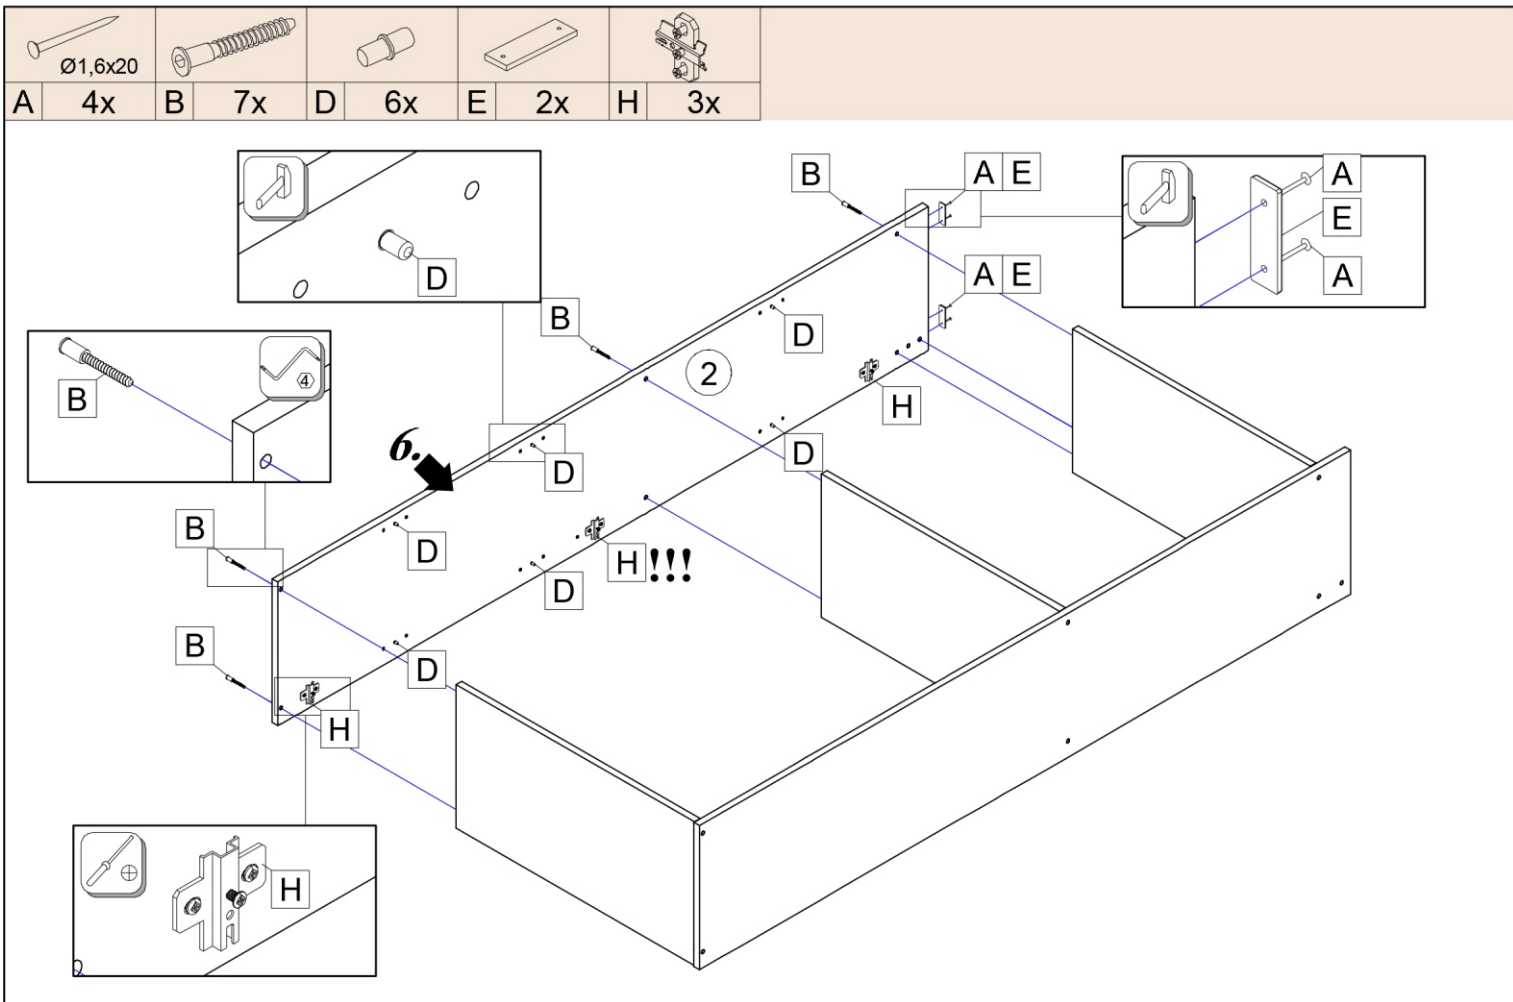

BETTY 07  
**BE07-004-00**

Ø1,6x20								Ø3,5x15	
A 70x	B 14x	C 14x	D 12x	E 5x	F 2x	G 6x	H 6x	J 12x	L 2x

0h 50min		4	5,5 x 125	≤ 0,5 kg	0,6m	3m	

ID	ID	Part	Qty	Unit
01983	2	1825*350*16	1x	1/2
01984	3	1825*350*16	1x	1/2
01985	4	668*349*16	1x	2/2
01986	5	668*349*16	2x	2/2
01987	6	668*349*16	3x	2/2
01988	7	668*80*16	1x	2/2
01989	8	1740*347*16	2x	1/2
01990	9	1740*348*2,5	2x	1/2

		
F 2x	G 6x	J 12x
Ø3,5x15		