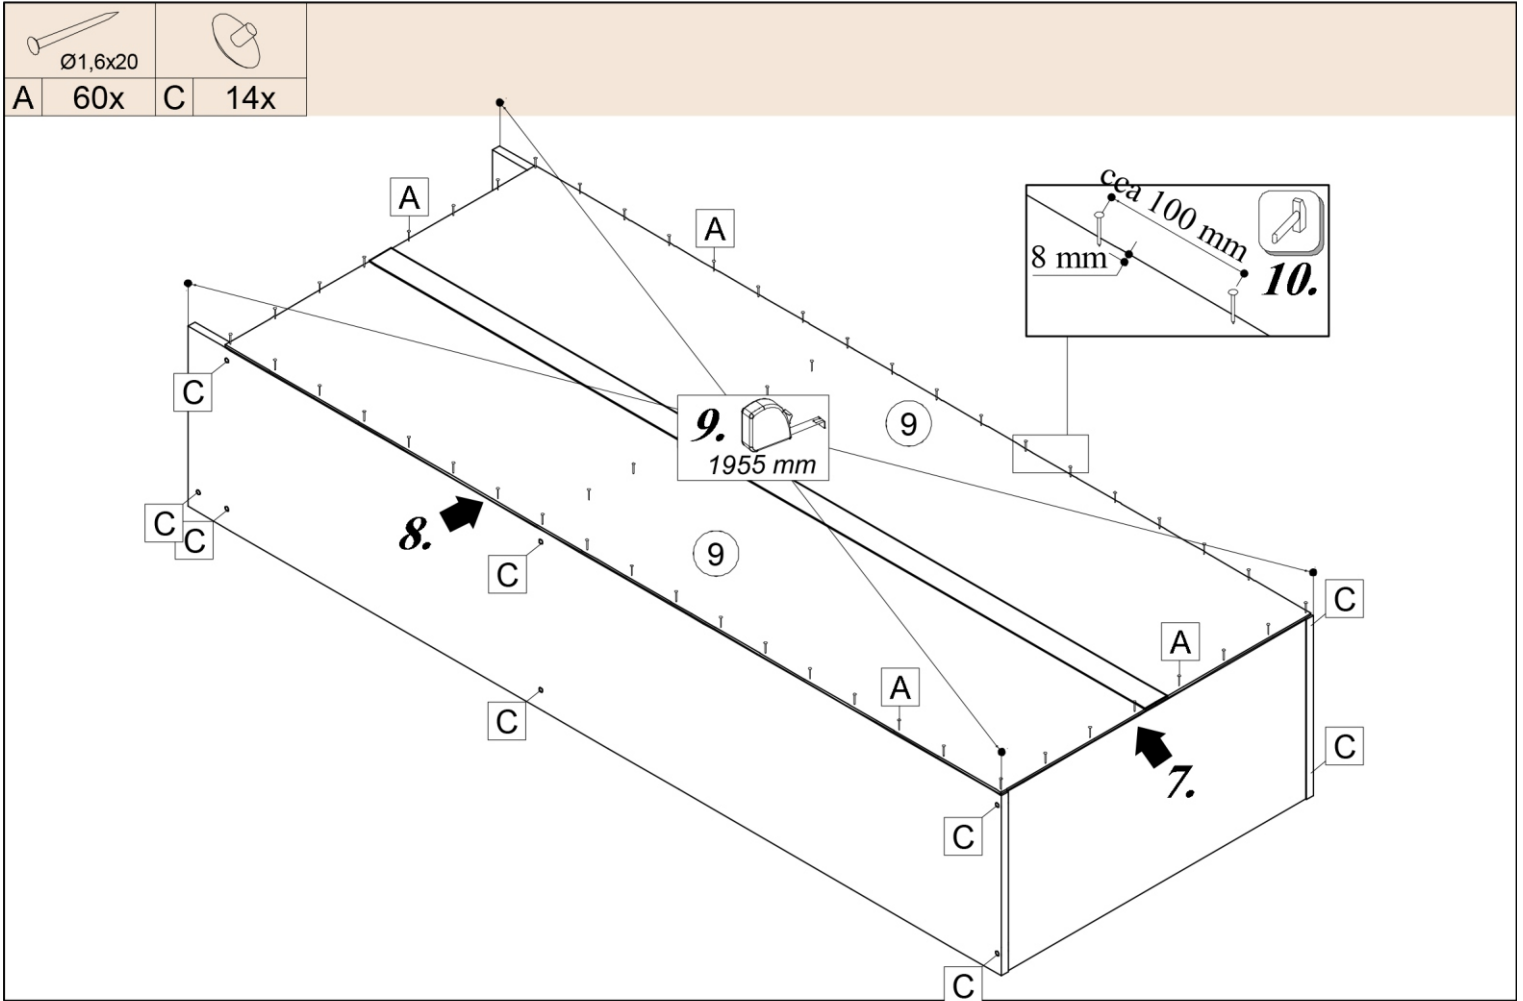

BETTY 07  
**BE07-004-00**

Ø1,6x20								Ø3,5x15	
A 70x	B 14x	C 14x	D 12x	E 5x	F 2x	G 6x	H 6x	J 12x	L 2x

0h 50min		4	5,5 x 125	≤ 0,5 kg	0,6m	3m	

ID	ID	Part	Qty	Unit
01983	2	1825*350*16	1x	1/2
01984	3	1825*350*16	1x	1/2
01985	4	668*349*16	1x	2/2
01986	5	668*349*16	2x	2/2
01987	6	668*349*16	3x	2/2
01988	7	668*80*16	1x	2/2
01989	8	1740*347*16	2x	1/2
01990	9	1740*348*2,5	2x	1/2

		
F 2x	G 6x	J 12x
Ø3,5x15		