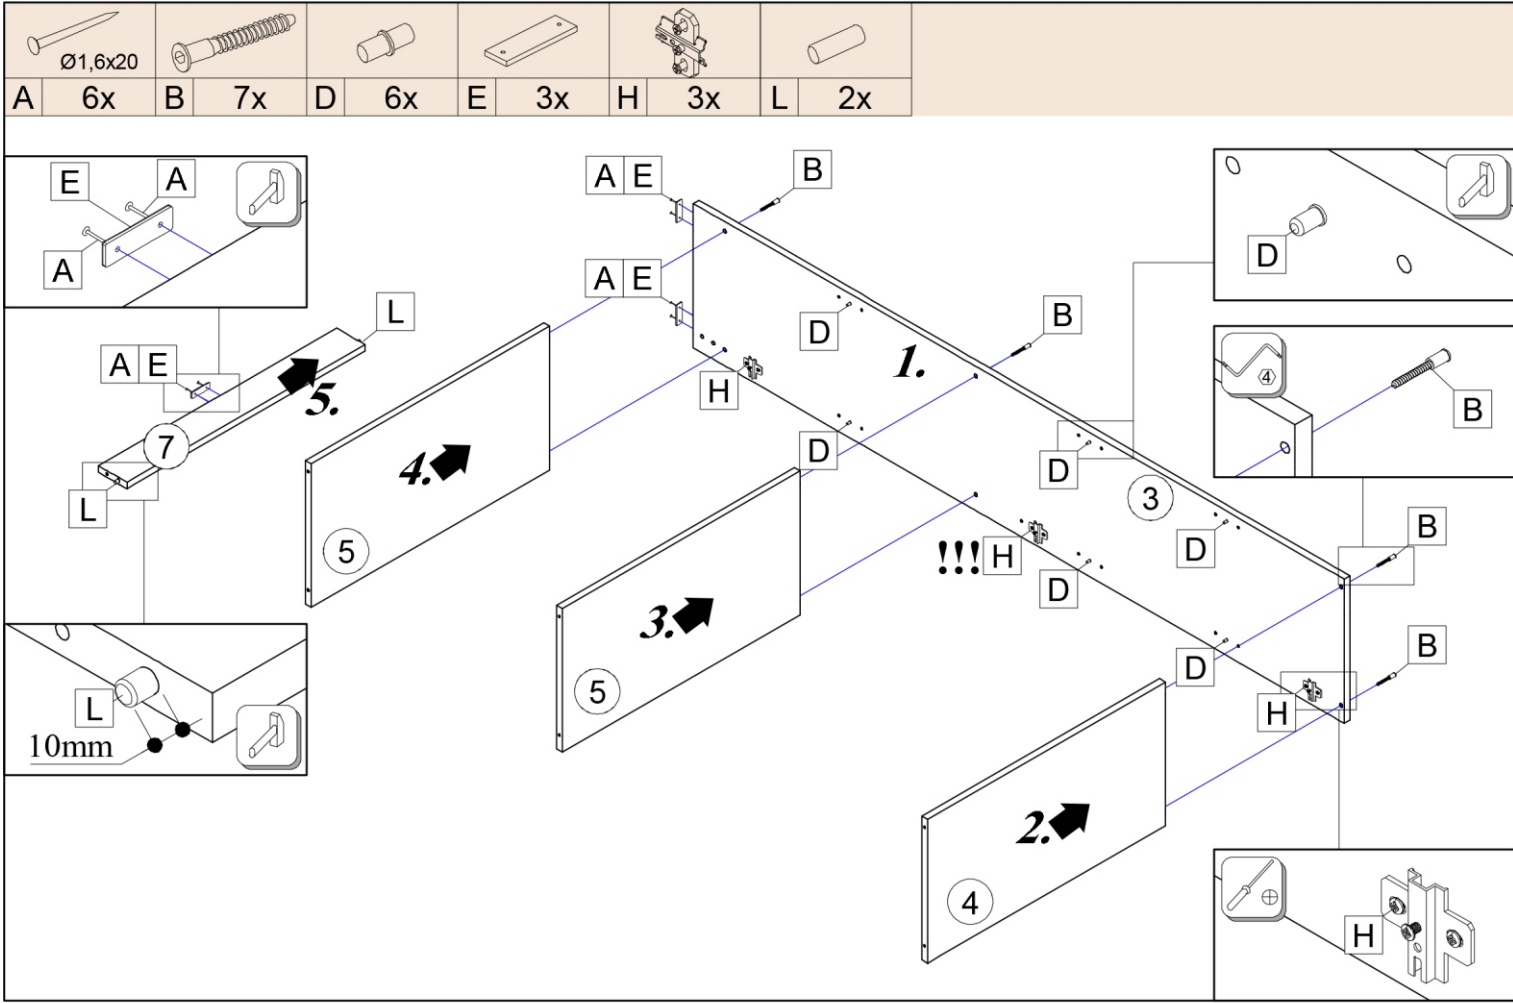

BETTY 07  
**BE07-004-00**

Ø1,6x20								Ø3,5x15	
A 70x	B 14x	C 14x	D 12x	E 5x	F 2x	G 6x	H 6x	J 12x	L 2x

0h 50min		4	5,5 x 125	≤ 0,5 kg	0,6m	3m	

ID	ID	Part	Qty	Unit
01983	2	1825*350*16	1x	1/2
01984	3	1825*350*16	1x	1/2
01985	4	668*349*16	1x	2/2
01986	5	668*349*16	2x	2/2
01987	6	668*349*16	3x	2/2
01988	7	668*80*16	1x	2/2
01989	8	1740*347*16	2x	1/2
01990	9	1740*348*2,5	2x	1/2

		
F 2x	G 6x	J 12x
Ø3,5x15		