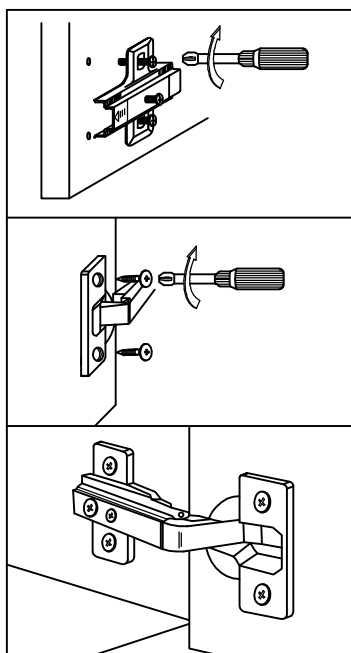

# Grand typ 13 RTV stolík 2D1S

Symbol elementu	Rozmer	Kód	Balík
1	450 x 530	GR-RTV2D1S - 1	1 / 1
2	450 x 530	GR-RTV2D1S - 2	1 / 1
3	450 x 527	GR-RTV2D1S - 3	1 / 1
4	450 x 527	GR-RTV2D1S - 4	1 / 1
5	1392 x 550	GR-RTV2D1S - 5	1 / 1
6	1392 x 550	GR-RTV2D1S - 6	1 / 1
7	468 x 527	GR-RTV2D1S - 7	1 / 1
8	443 x 371	GR-RTV2D1S - 8	1 / 1
9	450 x 80	GR-RTV2D1S - 9	1 / 1
10	450 x 80	GR-RTV2D1S - 10	1 / 1
11	469 x 1378	GR-RTV2D1S - 11	1 / 1
12	350 x 444 x 140	GR-RTV2D1S - 12	1 / 1
13	428 x 350	GR-RTV2D1S - 13	1 / 1
14	478 x 220	GR-RTV2D1S - 14	1 / 1
15	443 x 371	GR-RTV2D1S - 15	1 / 1

T1	M1	Z1	K30	ZR	PZR	E5x13	W3,5x16
24	24	24	24	4	4	4	4
W4x16	KLEJ	U1	WP4x27	G2	SW	W4x25	P-RO
8	1	3	6	35	5	10	1

1

2

3

4