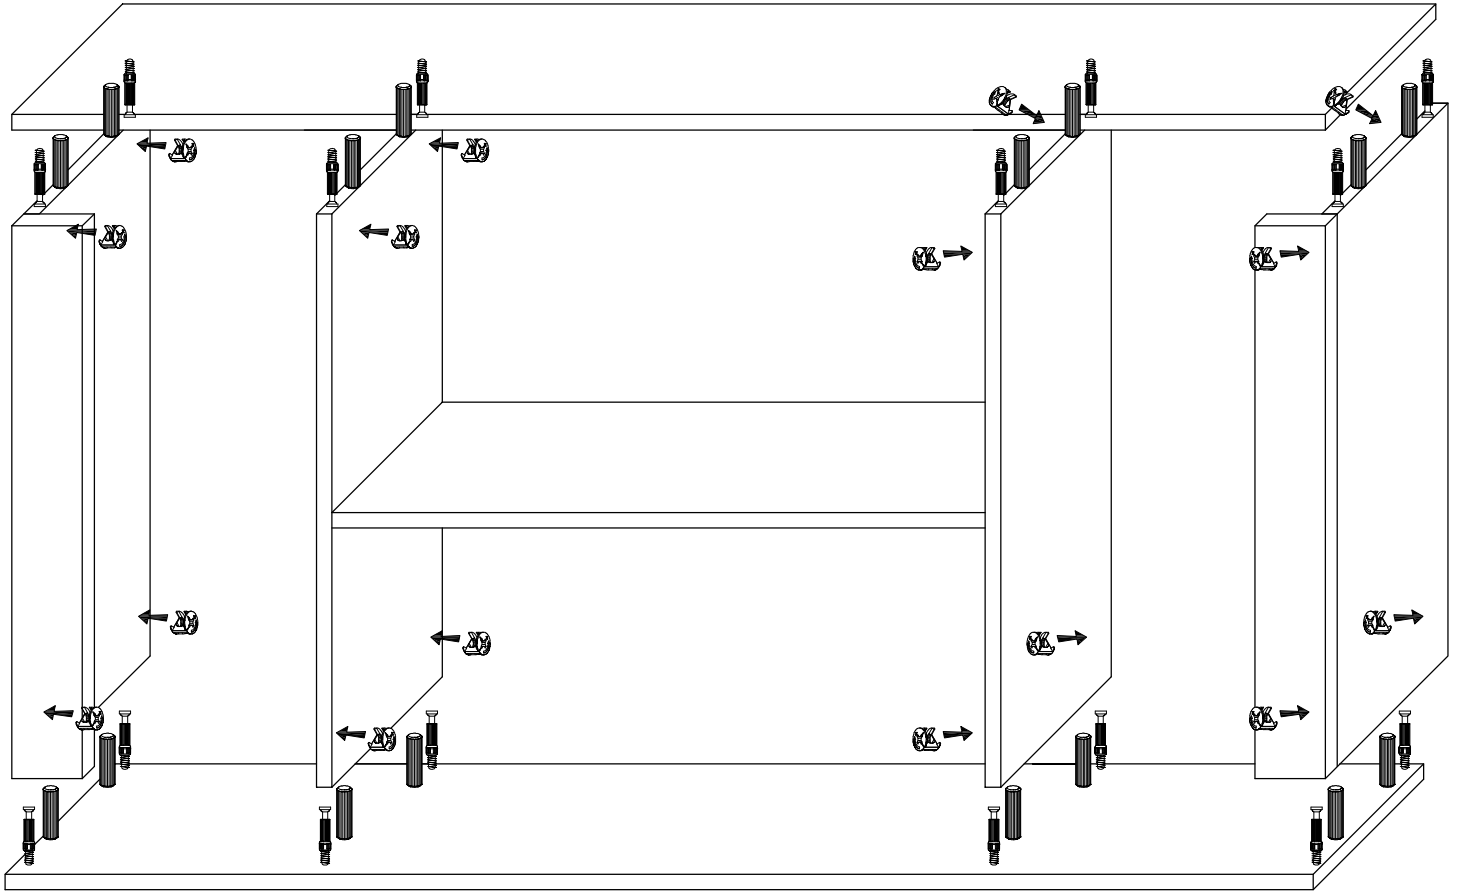

# Grand typ 13 RTV stolík 2D1S

Symbol elementu	Rozmer	Kód	Balík
1	450 x 530	GR-RTV2D1S - 1	1 / 1
2	450 x 530	GR-RTV2D1S - 2	1 / 1
3	450 x 527	GR-RTV2D1S - 3	1 / 1
4	450 x 527	GR-RTV2D1S - 4	1 / 1
5	1392 x 550	GR-RTV2D1S - 5	1 / 1
6	1392 x 550	GR-RTV2D1S - 6	1 / 1
7	468 x 527	GR-RTV2D1S - 7	1 / 1
8	443 x 371	GR-RTV2D1S - 8	1 / 1
9	450 x 80	GR-RTV2D1S - 9	1 / 1
10	450 x 80	GR-RTV2D1S - 10	1 / 1
11	469 x 1378	GR-RTV2D1S - 11	1 / 1
12	350 x 444 x 140	GR-RTV2D1S - 12	1 / 1
13	428 x 350	GR-RTV2D1S - 13	1 / 1
14	478 x 220	GR-RTV2D1S - 14	1 / 1
15	443 x 371	GR-RTV2D1S - 15	1 / 1

T1	M1	Z1	K30	ZR	PZR	E5x13	W3,5x16
24	24	24	24	4	4	4	4
W4x16	KLEJ	U1	WP4x27	G2	SW	W4x25	P-RO
8	1	3	6	35	5	10	1

1

2

3

4