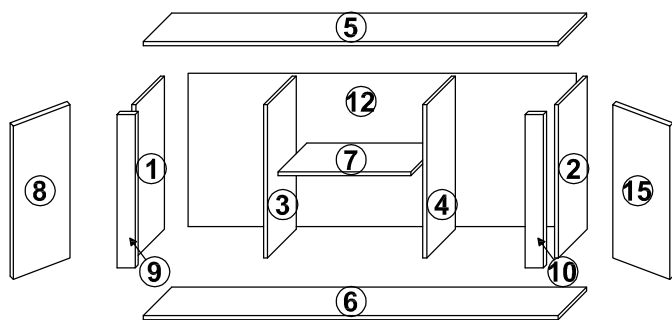

# Grand typ 13 RTV stolík 2D1S

Symbol elementu	Rozmer	Kód	Balík
1	450 x 530	GR-RTV2D1S - 1	1 / 1
2	450 x 530	GR-RTV2D1S - 2	1 / 1
3	450 x 527	GR-RTV2D1S - 3	1 / 1
4	450 x 527	GR-RTV2D1S - 4	1 / 1
5	1392 x 550	GR-RTV2D1S - 5	1 / 1
6	1392 x 550	GR-RTV2D1S - 6	1 / 1
7	468 x 527	GR-RTV2D1S - 7	1 / 1
8	443 x 371	GR-RTV2D1S - 8	1 / 1
9	450 x 80	GR-RTV2D1S - 9	1 / 1
10	450 x 80	GR-RTV2D1S - 10	1 / 1
11	469 x 1378	GR-RTV2D1S - 11	1 / 1
12	350 x 444 x 140	GR-RTV2D1S - 12	1 / 1
13	428 x 350	GR-RTV2D1S - 13	1 / 1
14	478 x 220	GR-RTV2D1S - 14	1 / 1
15	443 x 371	GR-RTV2D1S - 15	1 / 1

T1	M1	Z1	K30	ZR	PZR	E5x13	W3,5x16
24	24	24	24	4	4	4	4
W4x16	KLEJ	U1	WP4x27	G2	SW	W4x25	P-RO
8	1	3	6	35	5	10	1

1

2

3

4