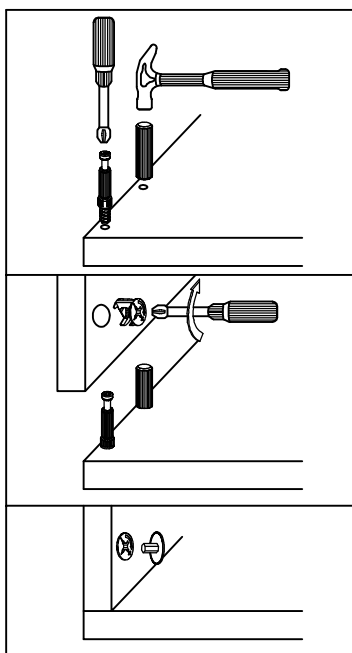

# Grand typ 13 RTV stolík 2D1S

Symbol elementu	Rozmer	Kód	Balík
1	450 x 530	GR-RTV2D1S - 1	1 / 1
2	450 x 530	GR-RTV2D1S - 2	1 / 1
3	450 x 527	GR-RTV2D1S - 3	1 / 1
4	450 x 527	GR-RTV2D1S - 4	1 / 1
5	1392 x 550	GR-RTV2D1S - 5	1 / 1
6	1392 x 550	GR-RTV2D1S - 6	1 / 1
7	468 x 527	GR-RTV2D1S - 7	1 / 1
8	443 x 371	GR-RTV2D1S - 8	1 / 1
9	450 x 80	GR-RTV2D1S - 9	1 / 1
10	450 x 80	GR-RTV2D1S - 10	1 / 1
11	469 x 1378	GR-RTV2D1S - 11	1 / 1
12	350 x 444 x 140	GR-RTV2D1S - 12	1 / 1
13	428 x 350	GR-RTV2D1S - 13	1 / 1
14	478 x 220	GR-RTV2D1S - 14	1 / 1
15	443 x 371	GR-RTV2D1S - 15	1 / 1

T1	M1	Z1	K30	ZR	PZR	E5x13	W3,5x16
24	24	24	24	4	4	4	4
W4x16	KLEJ	U1	WP4x27	G2	SW	W4x25	P-RO
8	1	3	6	35	5	10	1

1

2

3

4