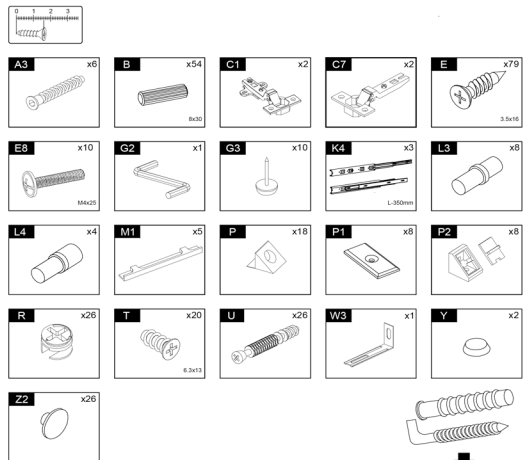

DELIS

Typ G

1	361	65	16	1	1002	1/2
2	1465	65	16	2	1001	1/2
3	361	65	16	1	1003	1/2
4	1797	400	16	1	1005	1/2
5	1797	400	16	1	1006	1/2
6	755	398	16	1	1007	1/2
7	755	398	16	1	1008	1/2
8	755	361	16	1	1009	1/2
9	100.5	351	16	2	N/A	1/2
10	746.5	360.5	16	1	1015	1/2
11	350.5	140	16	3	1017	1/2
12	689	121.5	16	3	1018	1/2
13	350.5	140	16	3	1019	1/2
14	1015	384	3	1	1010	1/2
15	1015	384	3	1	N/A	1/2
16	769	380.5	3	2	N/A	1/2
17	699	355	3	3	N/A	2/2
18	750	501	16	1	3013	2/2
19	750	501	16	1	3014	2/2
20	750	180	16	3	3015	2/2

1

2

3

4

5

6

7

8