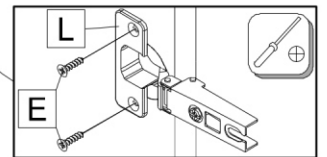

D 2x	E 8x	L 4x	Q 8x	R 4x